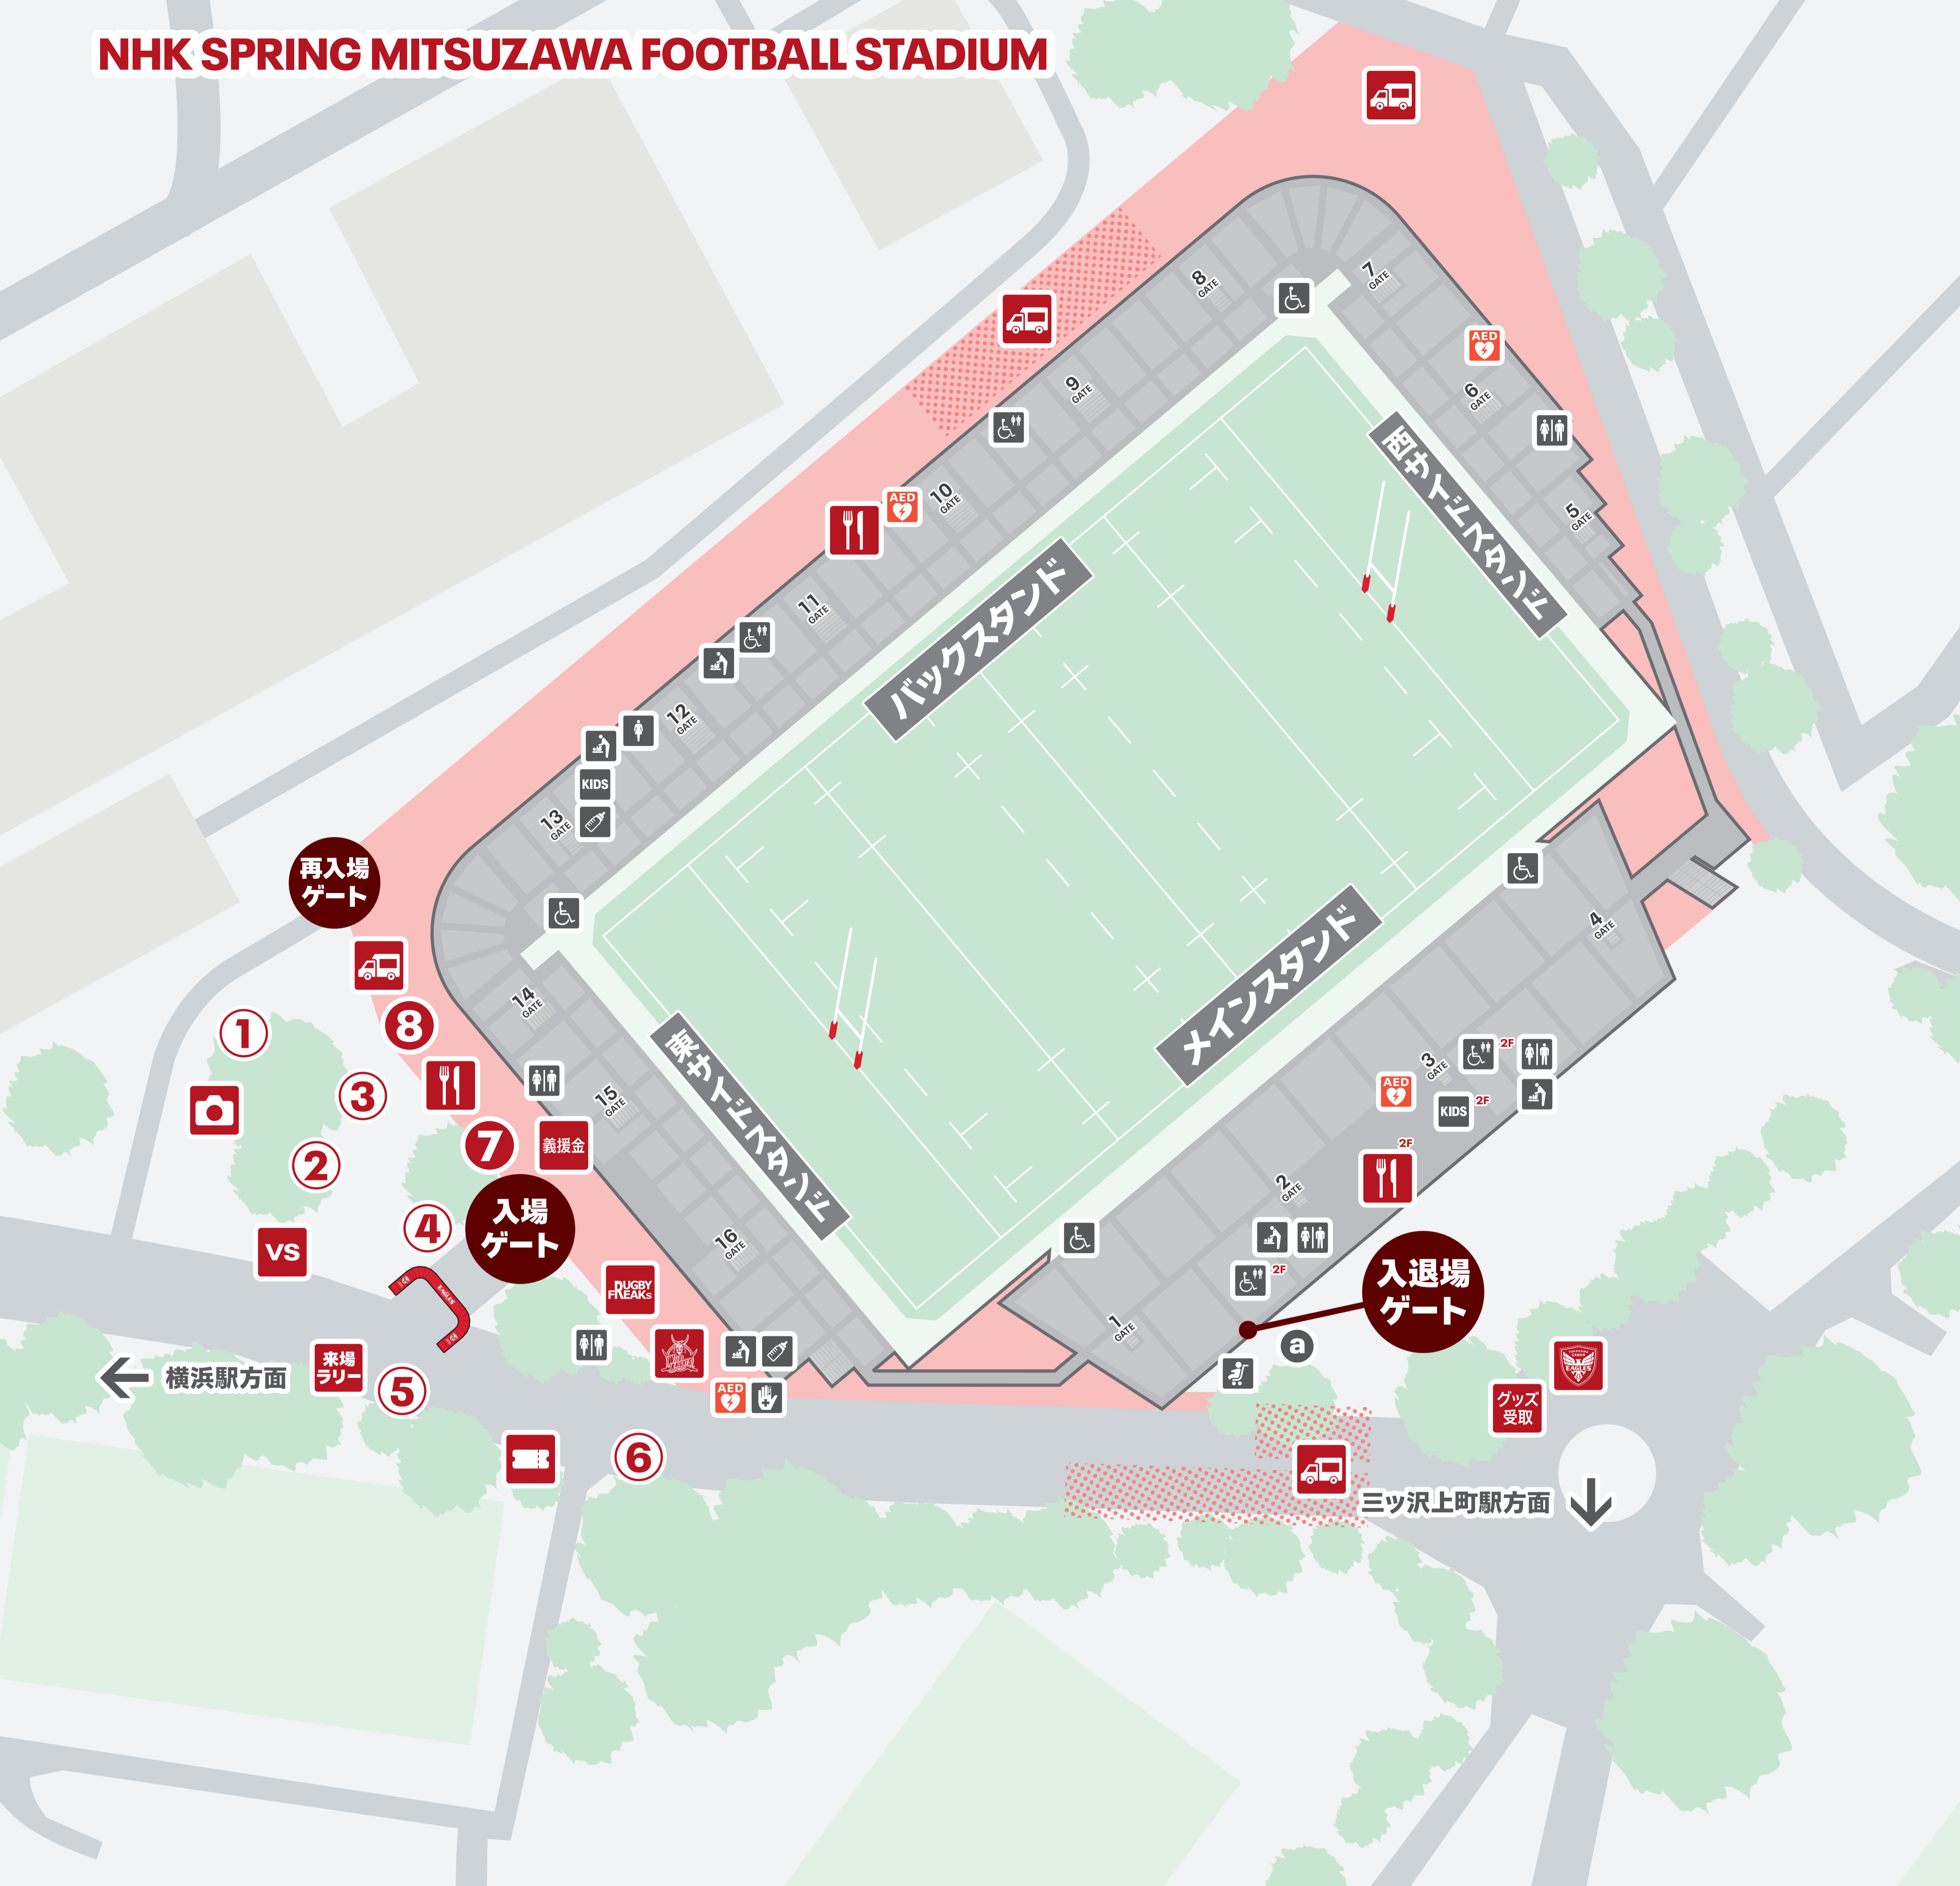

ニッパツ三ツ沢球技場

NHK SPRING MITSUZAWA FOOTBALL STADIUM

会場外

09:30 場外ブース
キッチンカー オープン

- キッチンカー
- チケットブース (当日券販売)
- 来場ラリーブース
- イーグルスショップ
- オーダーボード・スポンサーボード
- フォトスポット
- 事前購入グッズ受取
- **1** 選手と撮影会コーナー
- **2** 横浜スカイビル ブックリサイクル
- **3** DAZN PRブース
- **4** 横浜市消防局ブース
- **5** 第12回全国女子ラグビーフットボール選手権大会「YOKOHAMA TKM」PRブース
- **6** 神奈川区・鶴見区・中区 PRブース

会場内

09:40 有料会員先行入場
10:00 開場

- キッチンカー
- 飲食売店
- 埼玉パナソニックワイルドナイツショップ
- ラグビーフリークスショップ
- 大分 大規模火災 義援金
  ※常設ではございません
- **7** カンタベリーショップ
- **8** 神奈川県ラグビーフットボール協会ブース

- AED
- 救護室
- トイレ
- だれでもトイレ
- 車椅子席
- 授乳室
- ベビーカー置き場
- おむつ替えスペース
- キッズスペース

a ADセンター
関係者受付

※イベントは悪天候により中止する場合がございます