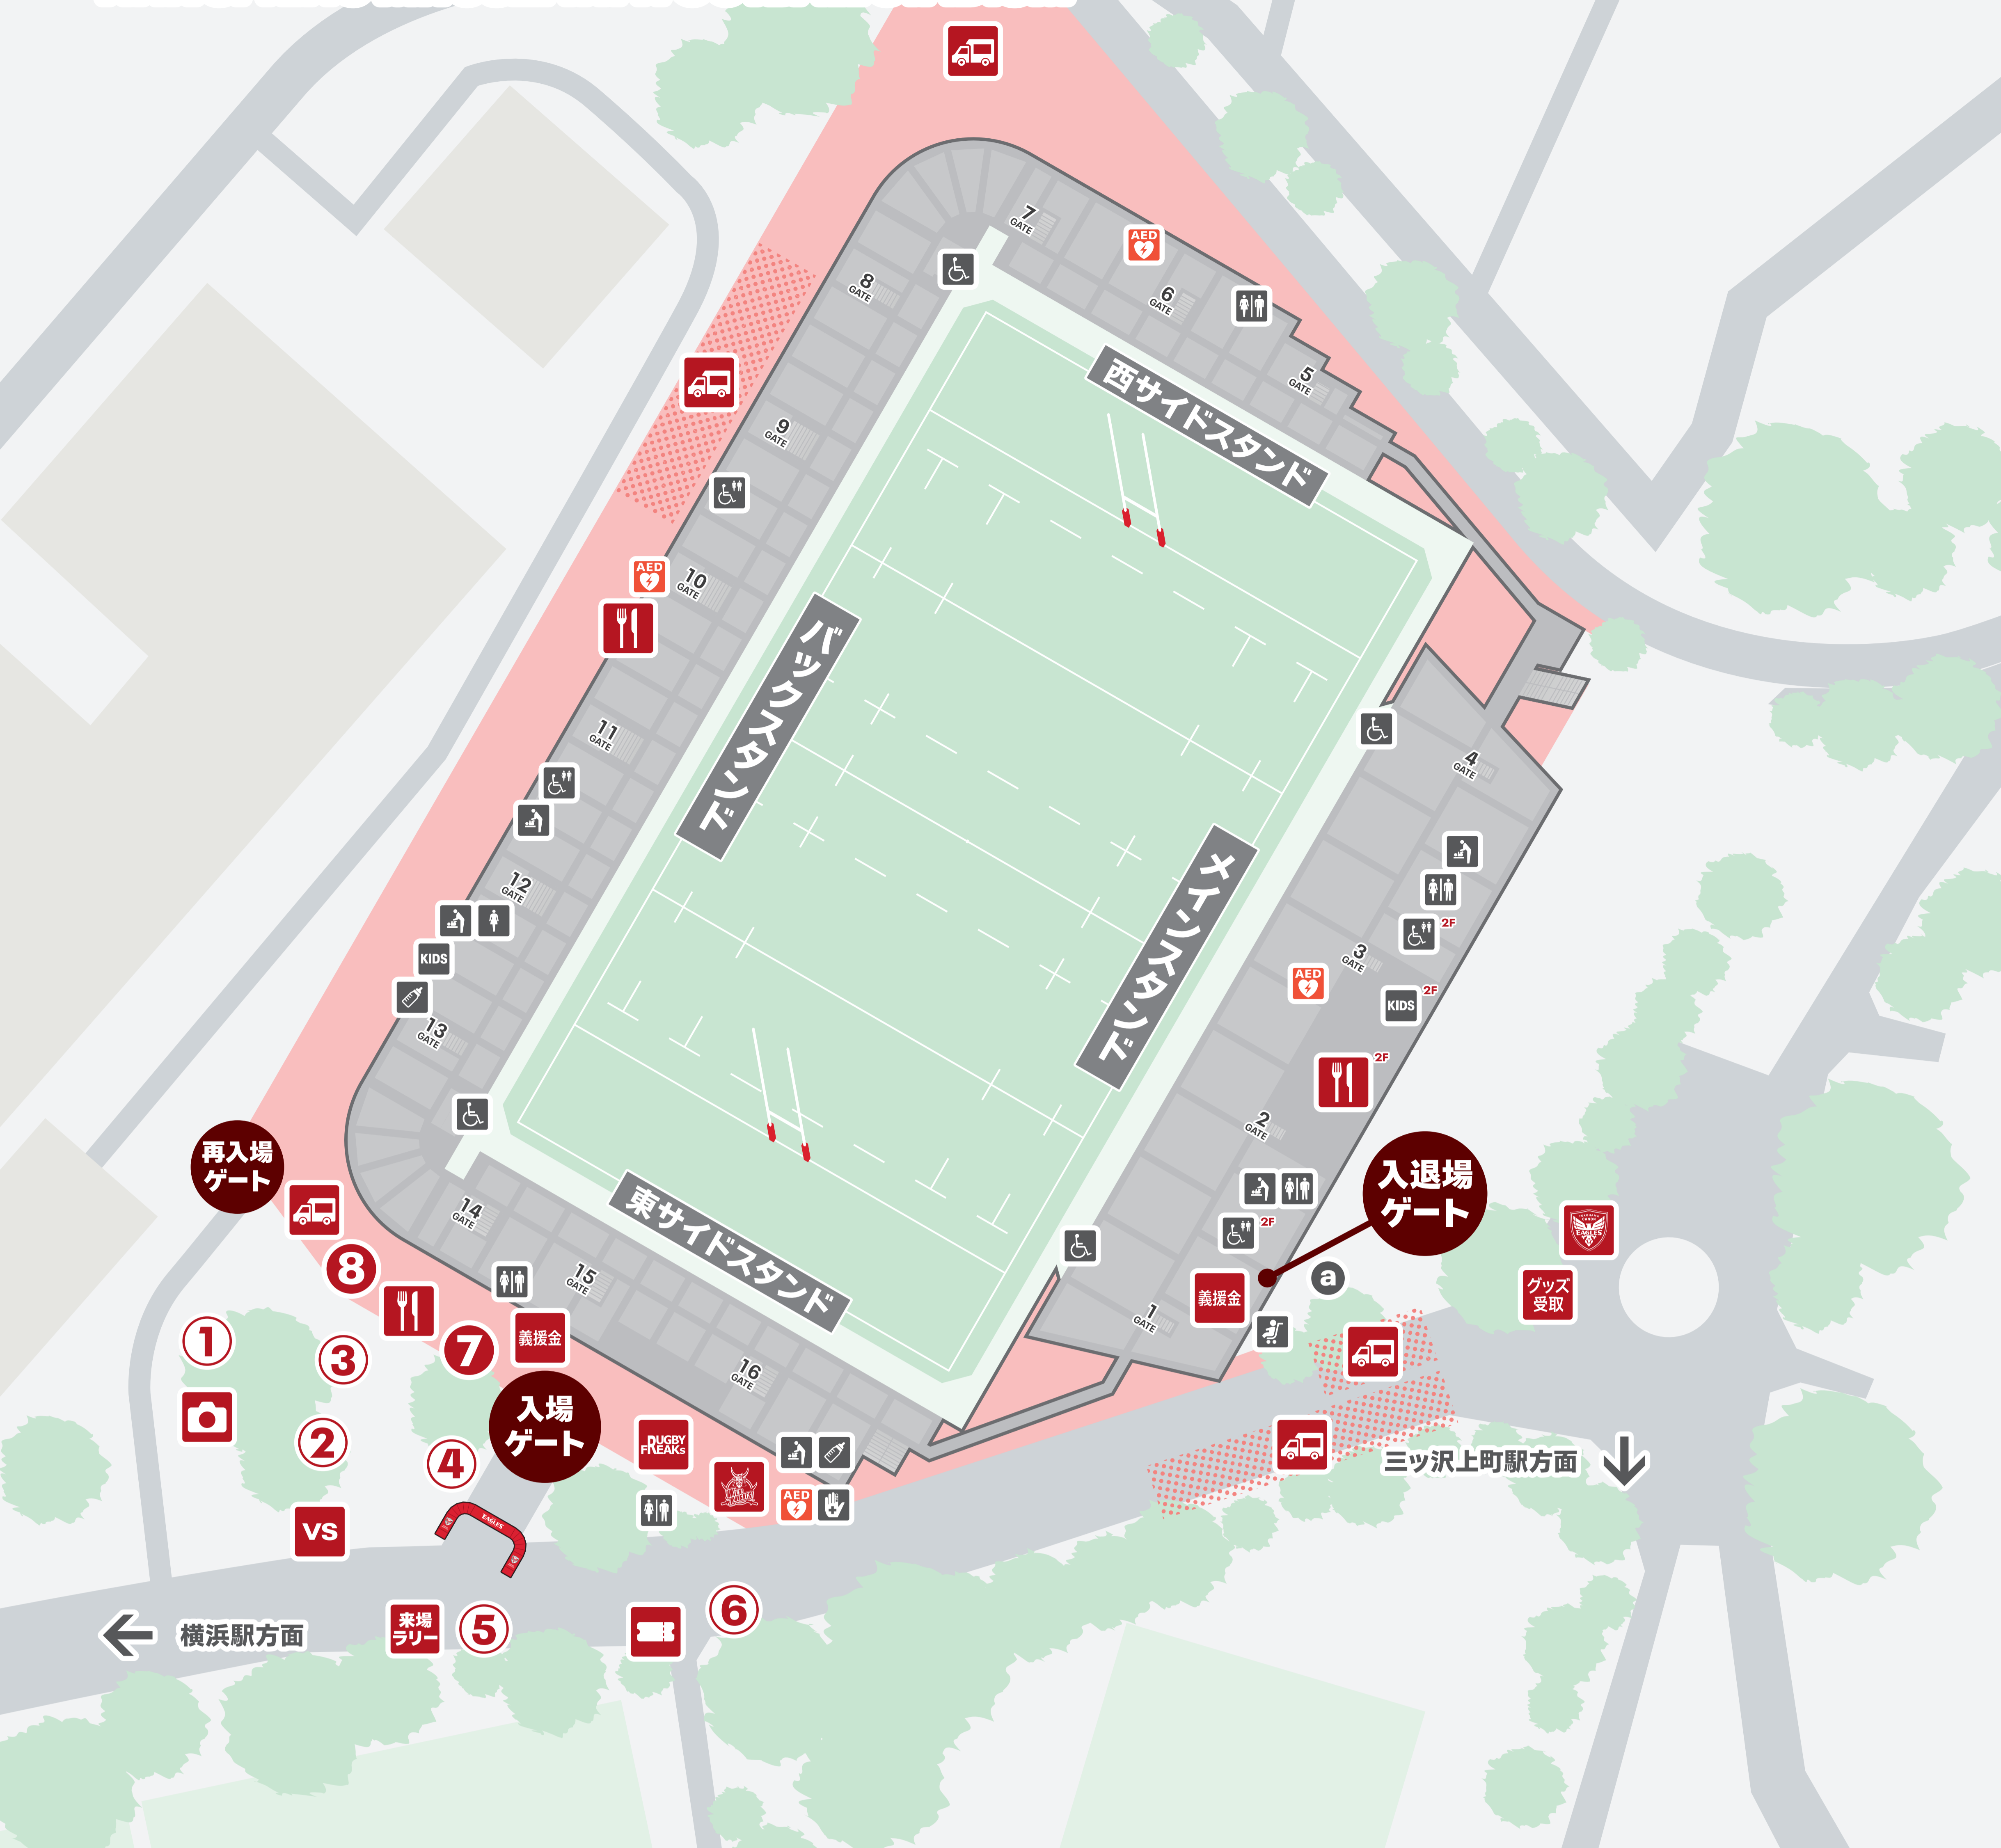

ニッパツ三ツ沢球技場

NHK SPRING MITSUZAWA FOOTBALL STADIUM

会場外

09:30 場外ブース
キッチンカー オープン

-  キッチンカー
-  チケットブース (当日券販売)
-  来場ラリーブース
-  イーグルスショップ
-  オーダーボード・スポンサーボード
-  フォトスポット
-  事前購入グッズ受取

- ① 選手と撮影会コーナー
- ② 横浜スカイビル ブックリサイクル
- ③ DAZN PRブース
- ④ 横浜市消防局ブース
- ⑤ 第12回全国女子ラグビーフットボール選手権大会「YOKOHAMA TKM」PRブース
- ⑥ 神奈川区・鶴見区・中区 PRブース