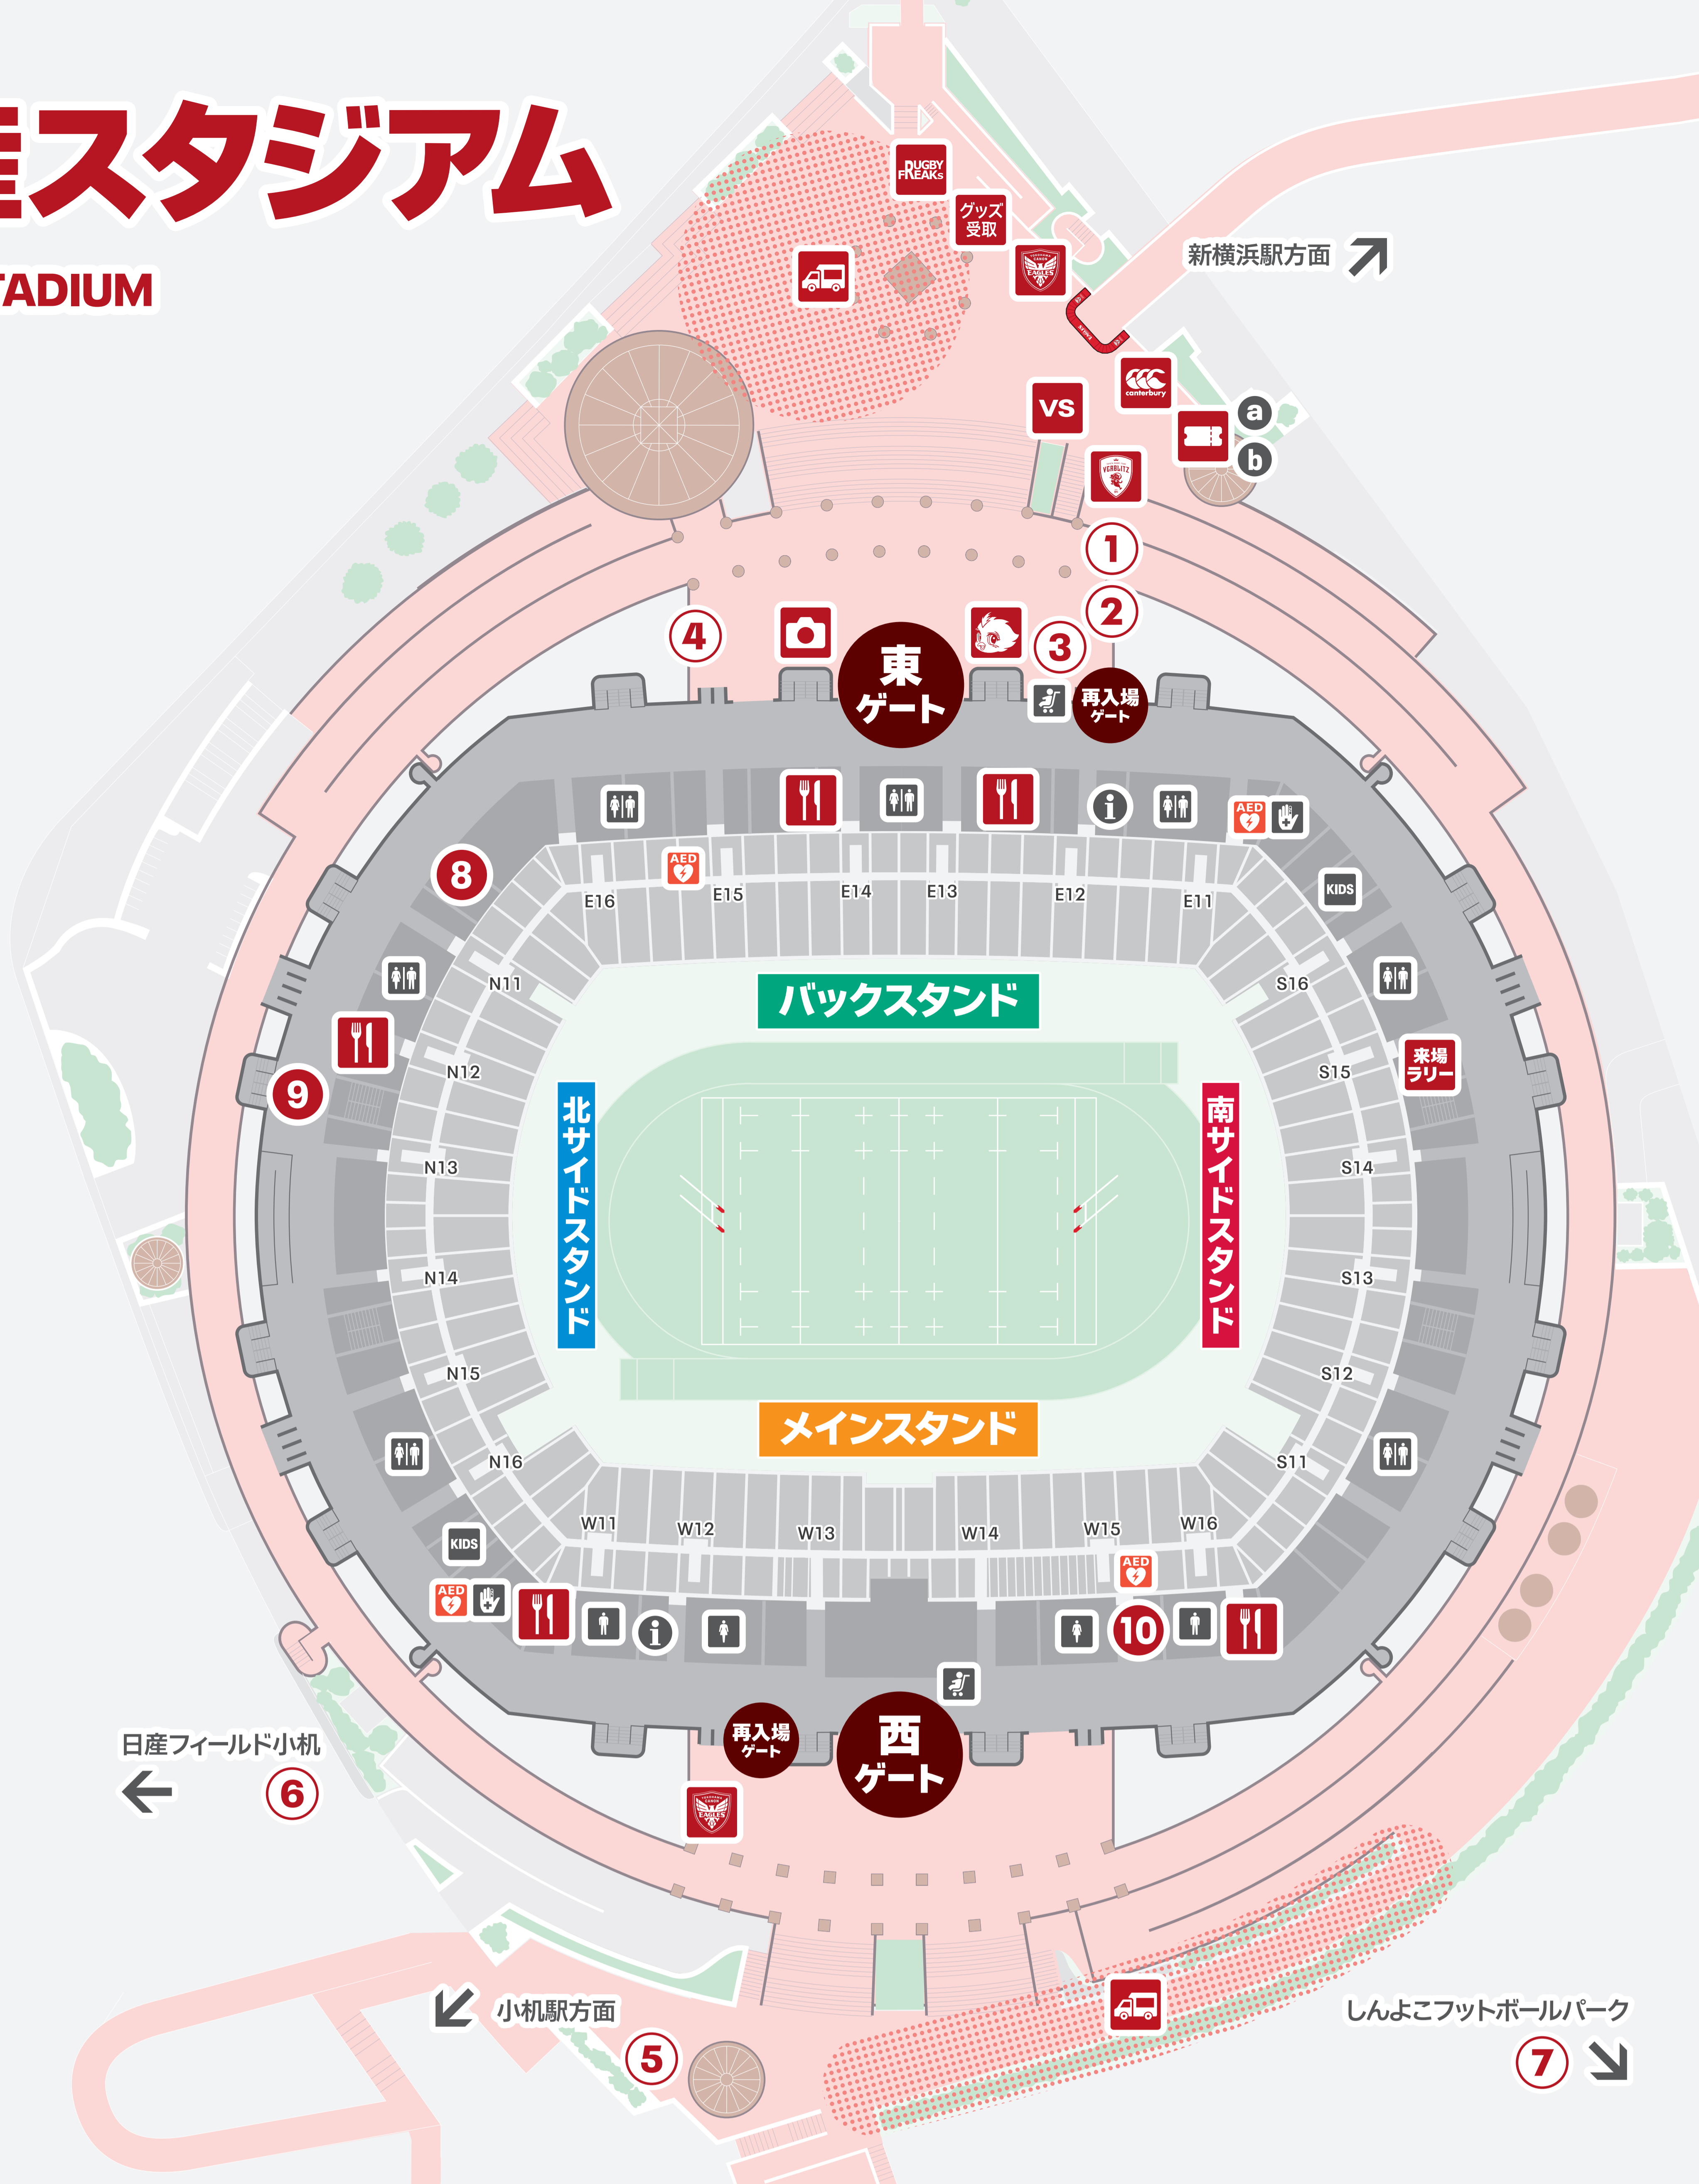

日産スタジアム

NISSAN STADIUM

会場外

11:00 場外ブースオープン

- キッチンカー
- チケットブース (当日券販売)
- イーグルスショップ・サイン会
- オーダーボード・スポンサーボード
- 選手等身大フォトスポット
- カノンちゃんフォトスポット
- 事前購入グッズ受取
- トヨタヴェルブリッツショップ
- カンタベリーショップ
- ラグビーフリークスショップ
- ① 横浜スカイビルブックリサイクル
- ② 横浜スカイビルフードドライブ
- ③ 車いすラグビー体験コーナー
- ④ 東急コミュニティーブース
- ⑤ 横浜クラフトビールフェス
- ⑥ MUFG ONE PARK
  (日産フィールド小机)
- ⑦ タグラグビー交流大会
  (しんよこフットボールパーク)

会場内

12:10 有料会員先行入場
12:30 開場

- 飲食売店
- 来場ラリーブース
- ⑧ AED体験コーナー
- ⑨ 選手と撮影会コーナー
- ⑩ 神奈川県ラグビー協会PRブース

- AED
- 救護室
- トイレ
- ベビーカー置き場
- キッズスペース
- インフォメーション
- ① 関係者受付
- ② ADセンター

※イベントは悪天候により中止する場合がございます