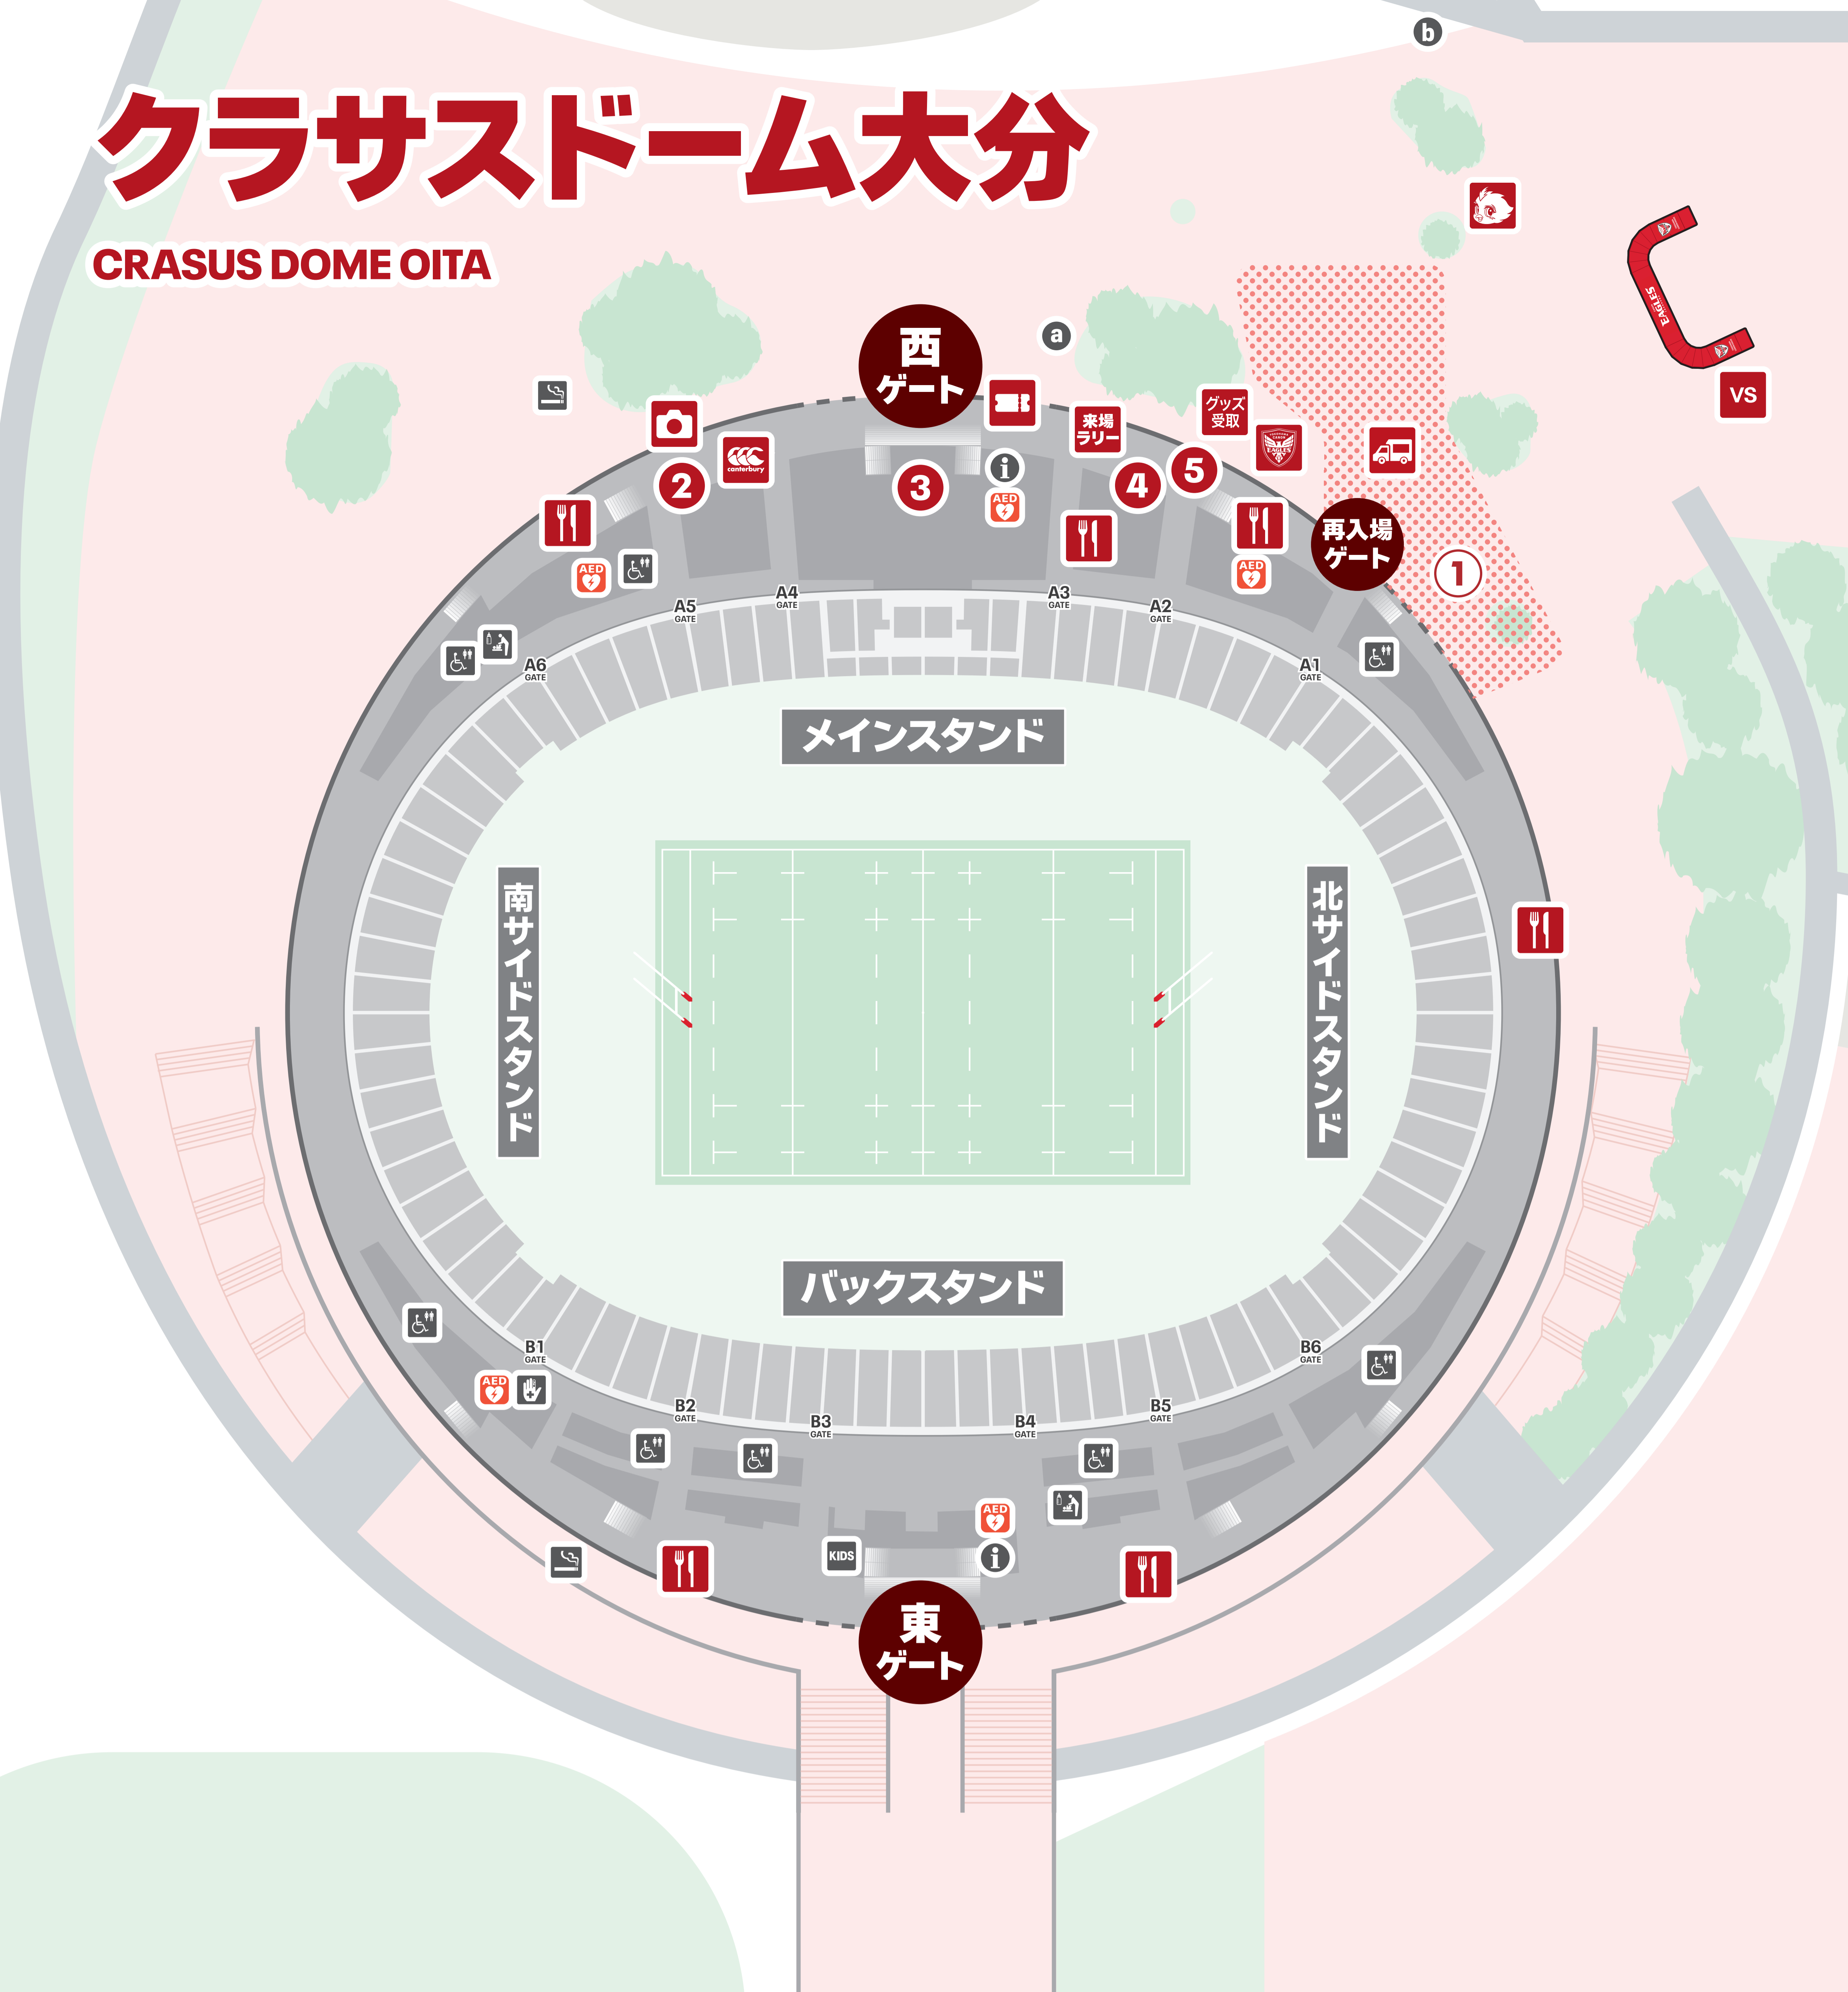

クラサスドーム大分

CRASUS DOME OITA

会場外

10:00 場外ブース
キッチンカーオープン

- チケットブース (当日券販売)
- イーグルスショップ
- 事前購入グッズ受取
- オーダーボード・スポンサーボード
- キッチンカー
- エアポップカノンちゃん
- 大分ラグビーパーク

会場内

10:45 有料会員先行入場
11:05 開場

- 飲食売店
- 来場ラリーブース
- フォトスポット
- カンタベリーショップ
- スポーツリーグショップ
- 選手と撮影会コーナー
- キヤノンアスリートクラブ九州ブース
- ありあけハーバー販売

- AED
- インフォメーション
- 救護室
- 場内サイン参照
- だれでもトイレ
- ベビーカー置き場は
入退場ゲートでご案内
- 授乳・おむつ替えスペース
- キッズスペース
- 喫煙所

- ADセンター・
関係者受付
- シャトルバス乗降所

※イベントは悪天候により中止する場合がございます

クラサスドーム大分

CRASUS DOME OITA

会場外 10:00 場外ブース キッチンカーオープン

-  チケットブース (当日券販売)
-  イーグルスショップ
-  事前購入グッズ受取
-  オーダーボード・スポンサーボード
-  キッチンカー
-  エアポップカノンちゃん
-  ① 大分ラグビーパーク

会場内 10:45 有料会員先行入場 11:05 開場

-  飲食売店
-  来場ラリーブース
-  フォトスポット
-  カンタベリーショップ
-  ② スポーツリーグショップ
-  ③ 選手と撮影会コーナー
-  ④ キヤノンアスリートクラブ九州ブース
-  ⑤ ありあけハーバー販売

-  AED
-  インフォメーション
-  救護室
-  場内サイン参照
-  だれでもトイレ
-  ベビーカー置き場は
入退場ゲートでご案内
-  授乳・おむつ替えスペース
-  KIDS キッズスペース
-  喫煙所

-  a ADセンター・
関係者受付
-  b シャトルバス乗降所

※イベントは悪天候により中止する場合がございます