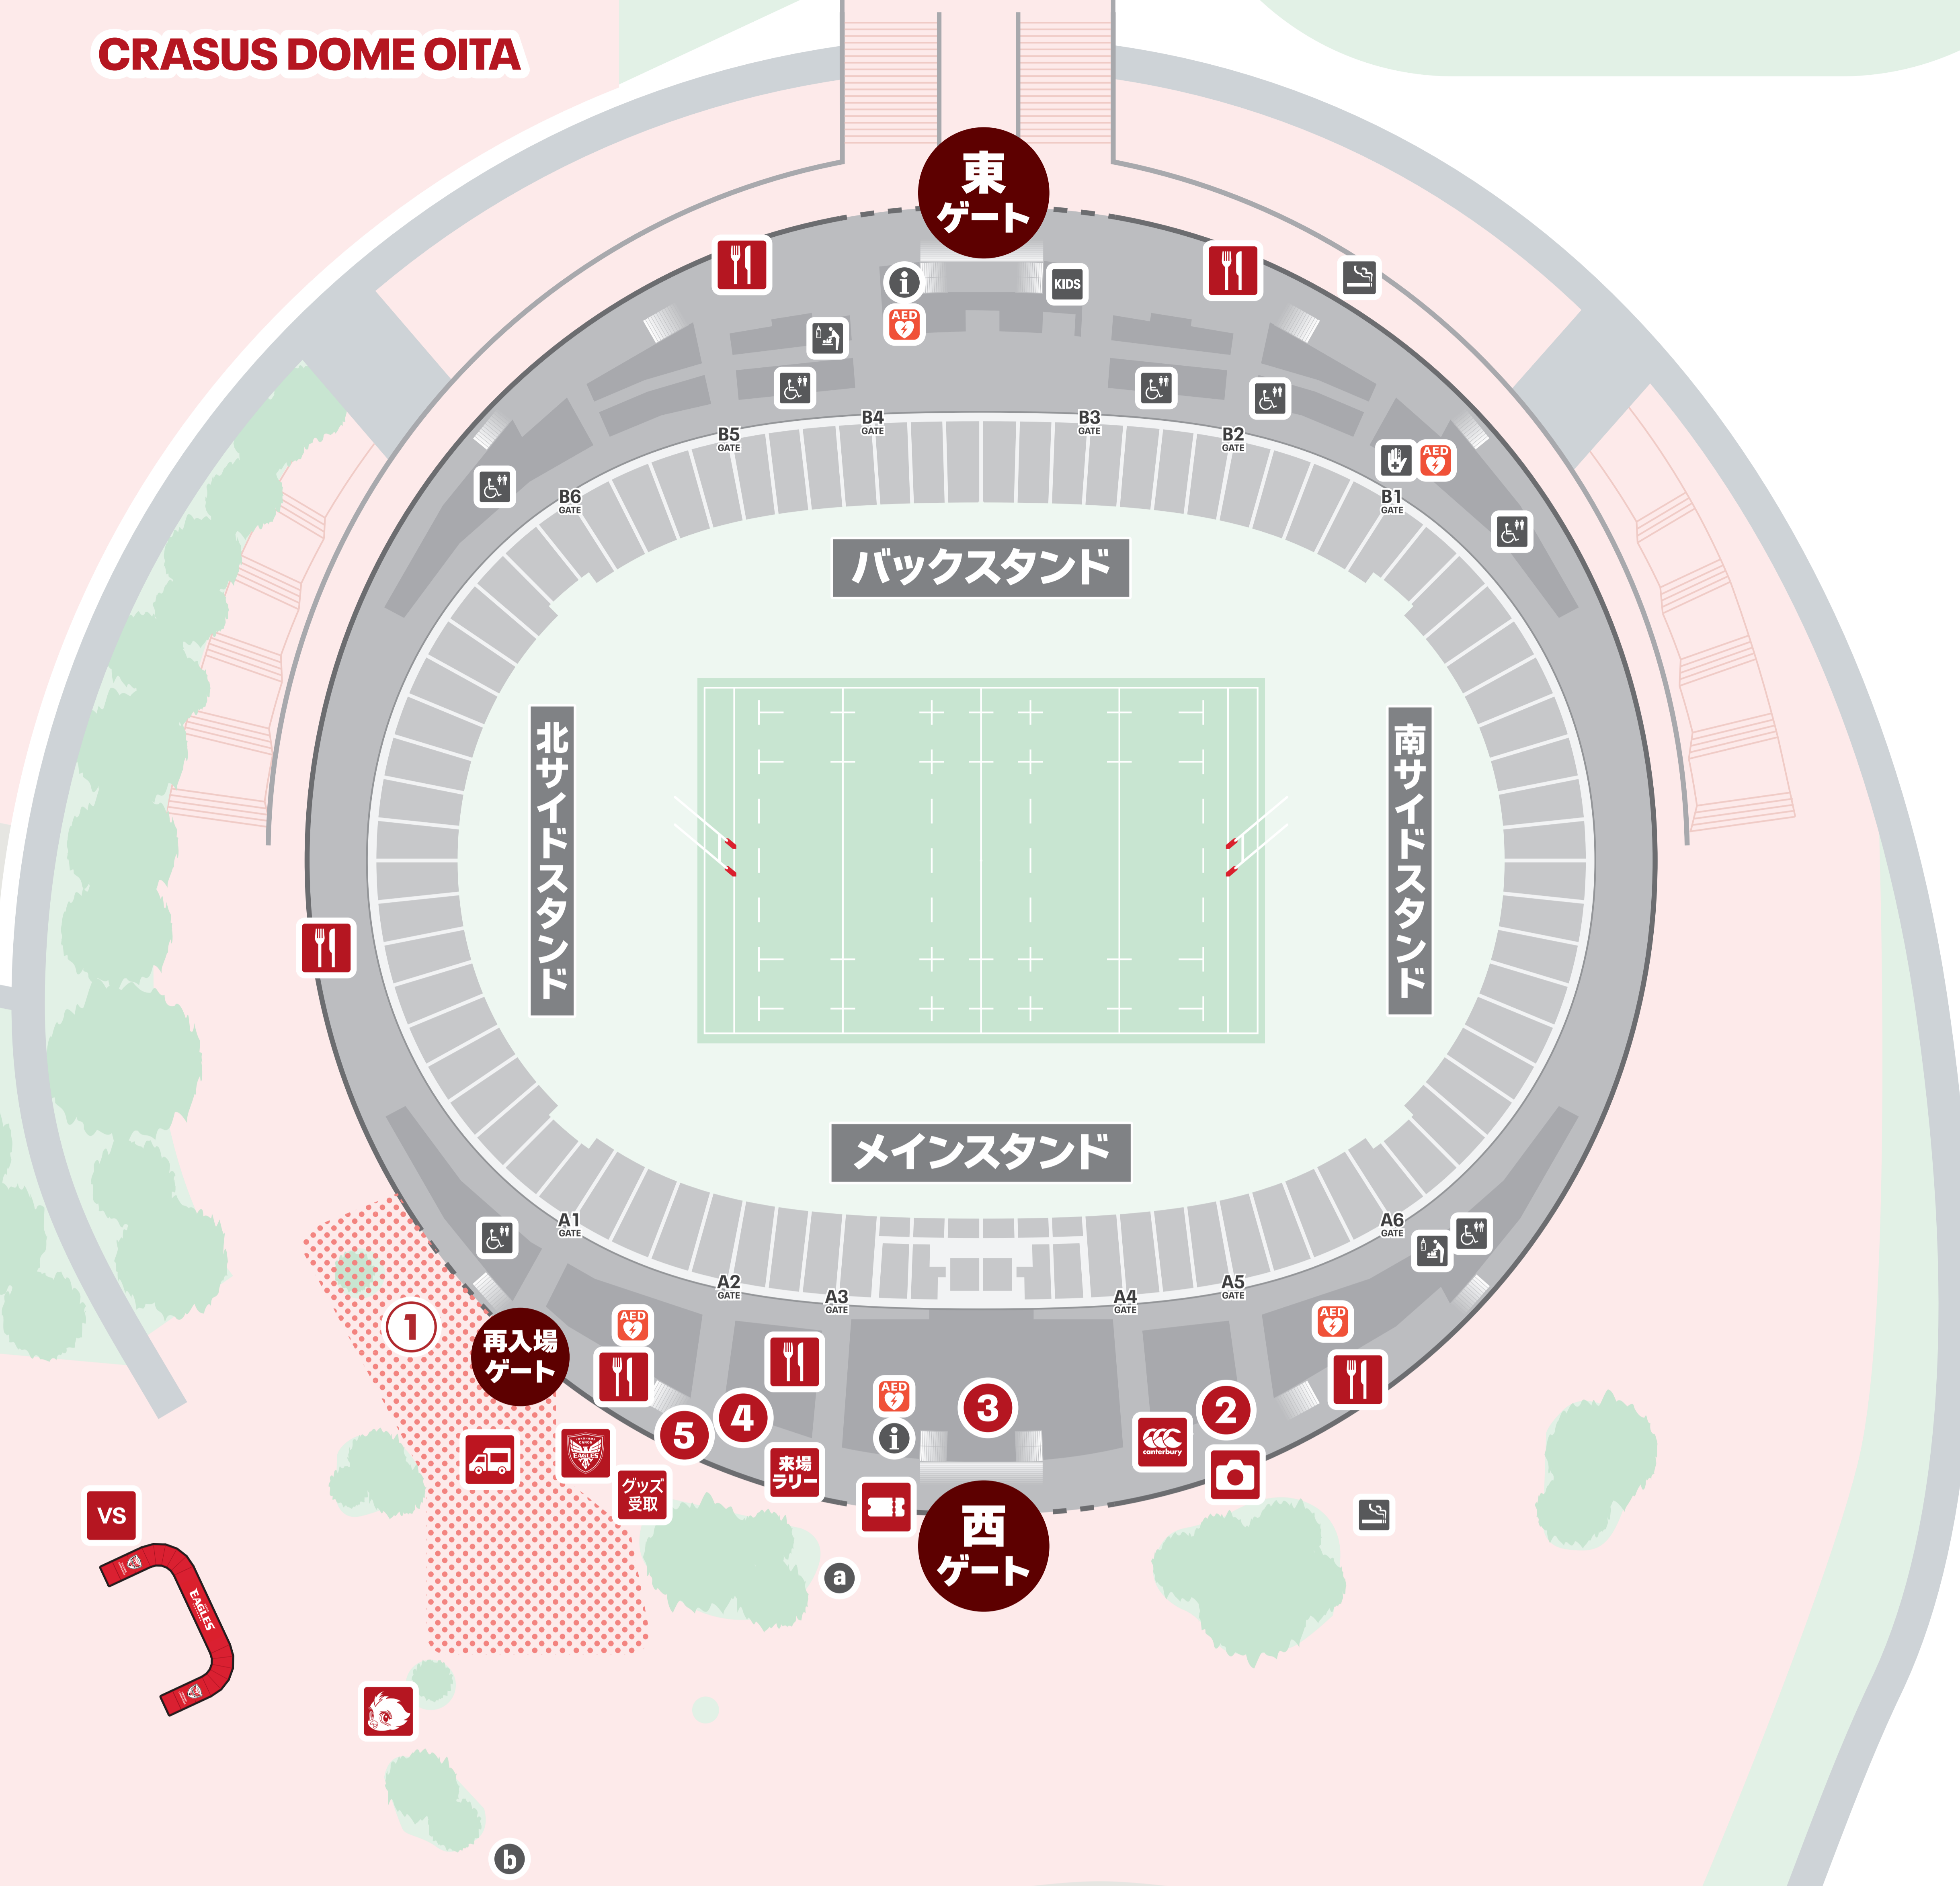

クラサスドーム大分

CRASUS DOME OITA

会場外

10:00 場外ブース
キッチンカーオープン

- チケットブース (当日券販売)
- イーグルスショップ
- 事前購入グッズ受取
- オーダーボード・スポンサーボード
- キッチンカー
- エアポップカノンちゃん
- 大分ラグビーパーク

会場内

10:45 有料会員先行入場
11:05 開場

- 飲食売店
- 来場ラリーブース
- フォトスポット
- カンタベリーショップ
- スポーツリーグショップ
- 選手と撮影会コーナー
- キヤノンアスリートクラブ九州ブース
- ありあけハーバー販売

- AED
- インフォメーション
- 救護室
- 場内サイン参照
- だれでもトイレ
- ベビーカー置き場は
入退場ゲートでご案内
- 授乳・おむつ替えスペース
- キッズスペース
- 喫煙所

- ADセンター・
関係者受付
- シャトルバス乗降所

※イベントは悪天候により中止する場合がございます

クラサスドーム大分

CRASUS DOME OITA

会場外 10:00 場外ブース キッチンカーオープン

-  チケットブース (当日券販売)
-  イーグルスショップ
-  事前購入グッズ受取
-  オーダーボード・スポンサーボード
-  キッチンカー
-  エアポップカノンちゃん
-  ① 大分ラグビーパーク

会場内 10:45 有料会員先行入場 11:05 開場

-  飲食売店
-  来場ラリーブース
-  フォトスポット
-  カンタベリーショップ
-  ② スポーツリーグショップ
-  ③ 選手と撮影会コーナー
-  ④ キヤノンアスリートクラブ九州ブース
-  ⑤ ありあけハーバー販売

-  AED
-  インフォメーション
-  救護室
-  場内サイン参照
-  だれでもトイレ
-  ベビーカー置き場は
入退場ゲートでご案内
-  授乳・おむつ替えスペース
-  KIDS キッズスペース
-  喫煙所

-  a ADセンター・
関係者受付
-  b シャトルバス乗降所

※イベントは悪天候により中止する場合がございます