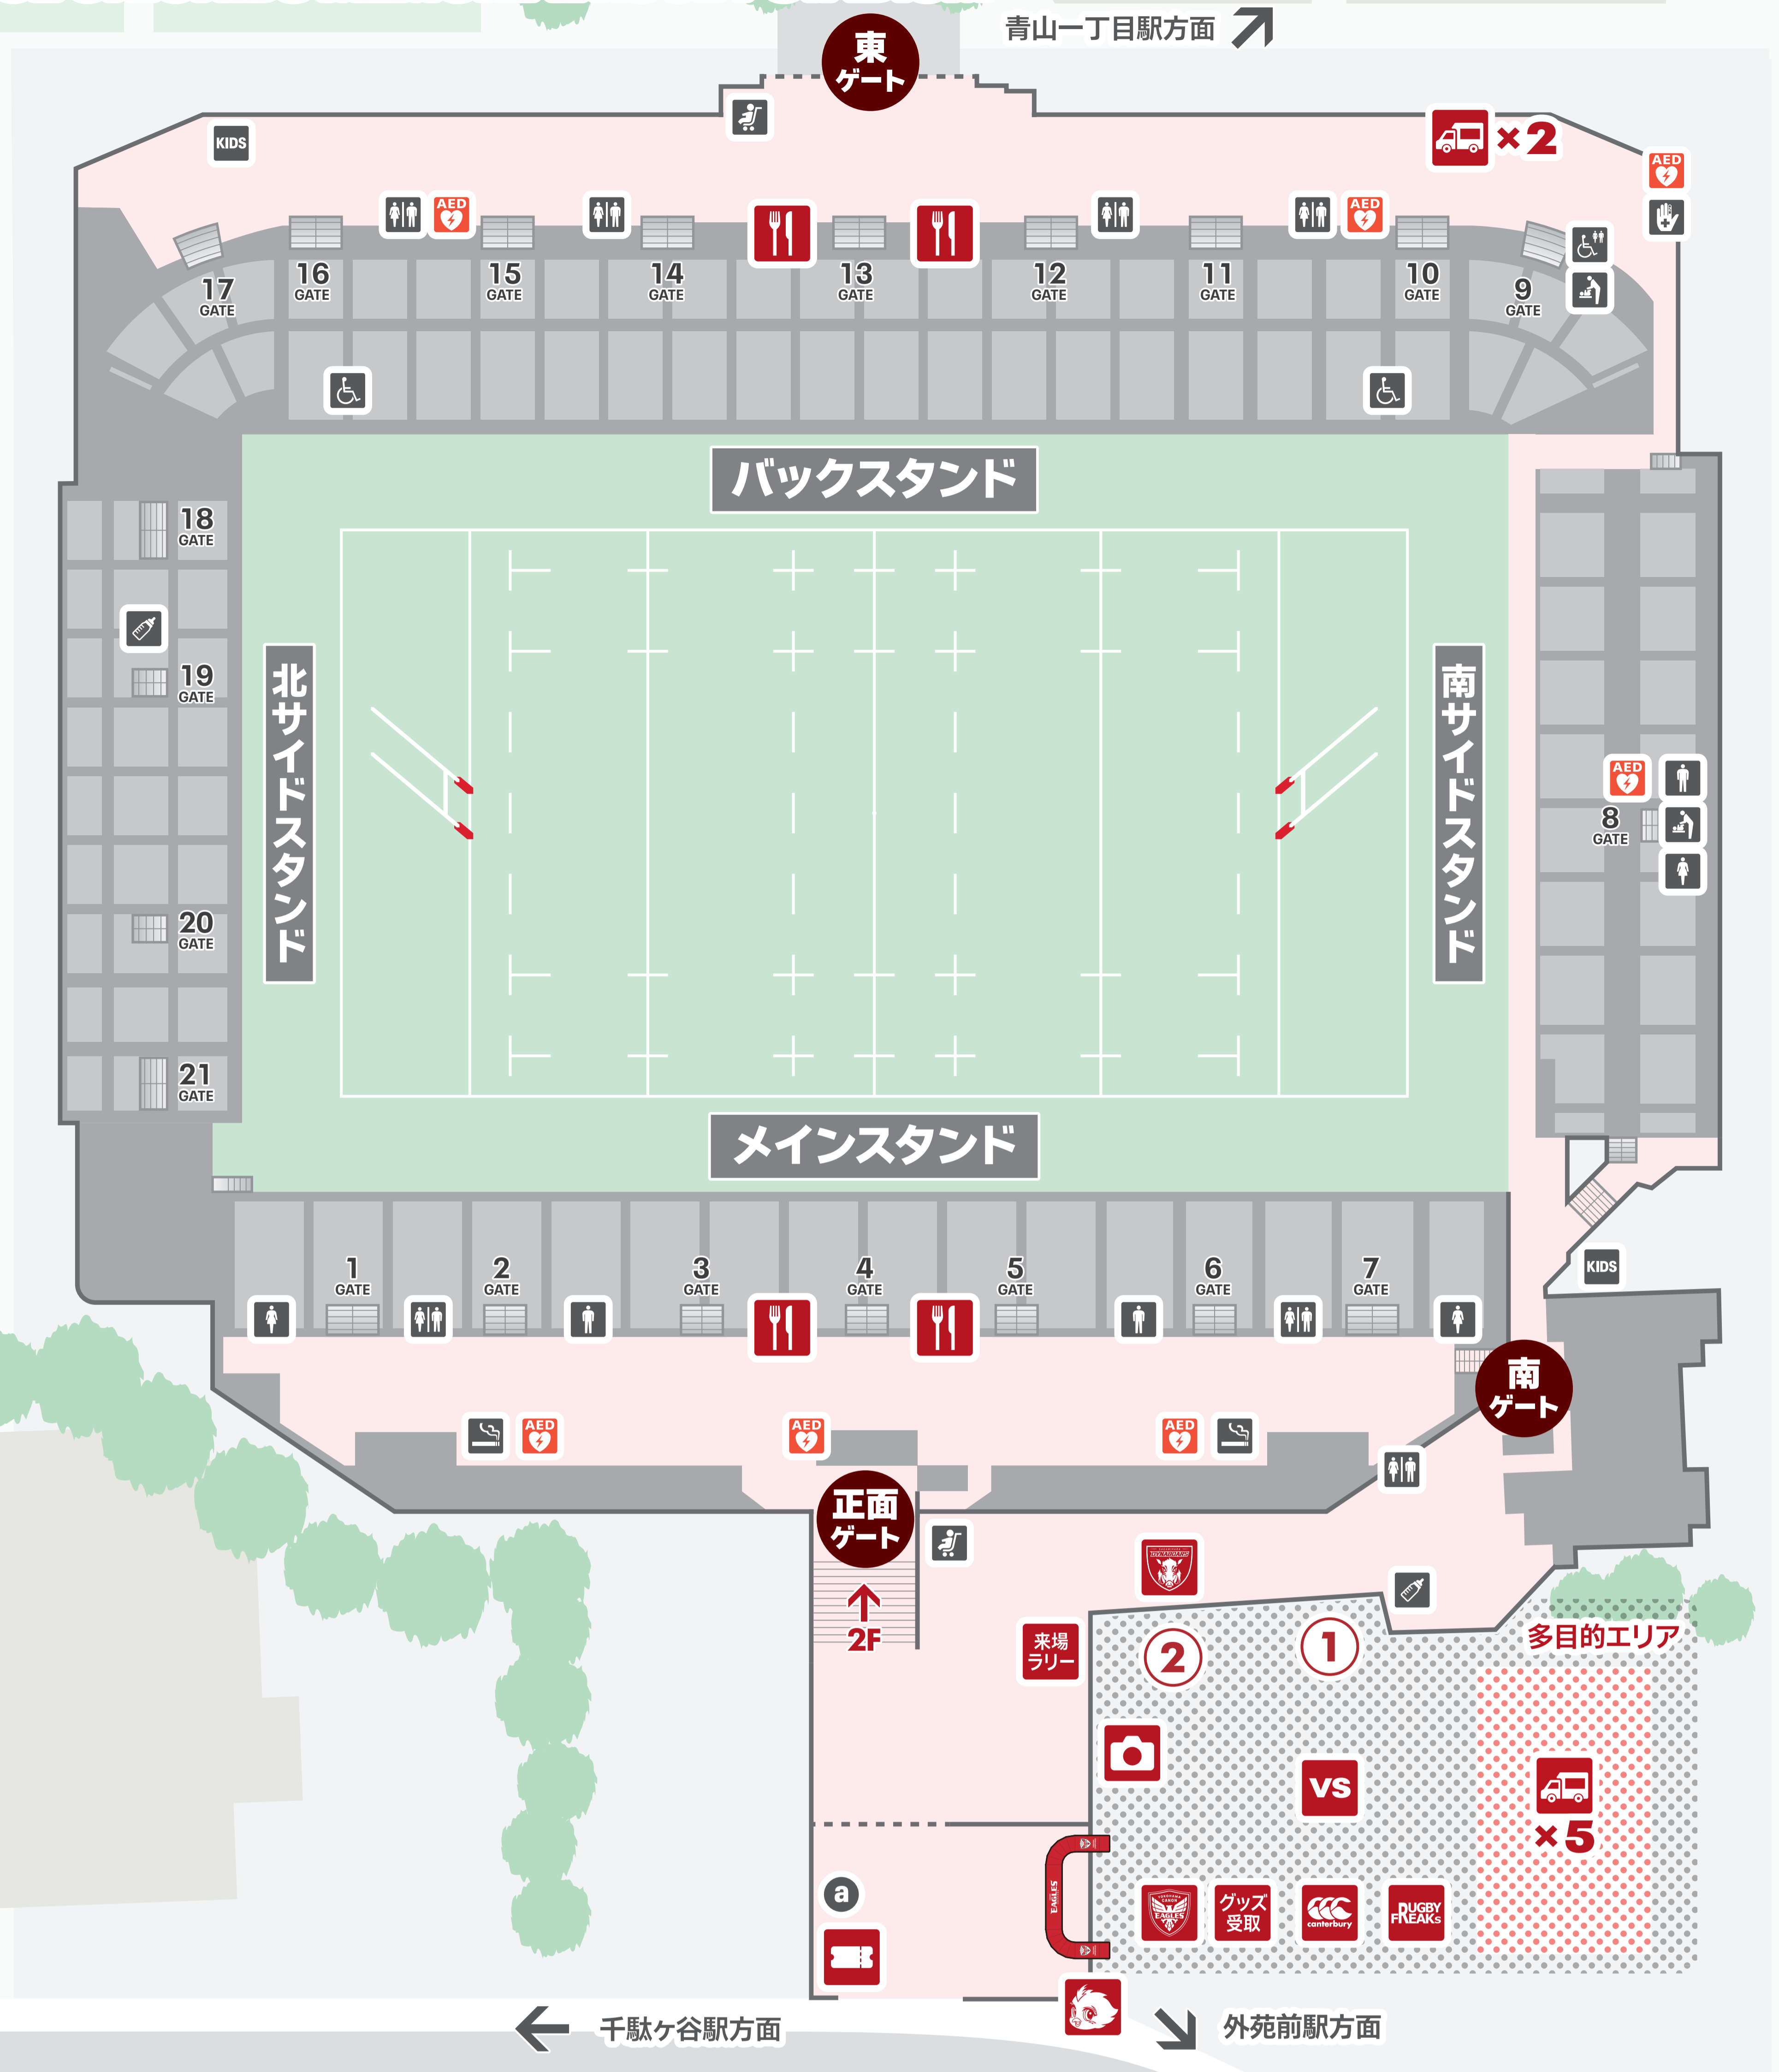

## 会場外

11:30 場外ブース  
キッチンカーオープン

-  キッチンカー
-  チケットブース (当日券販売)
-  来場ラリーブース
-  三菱重工相模原ダイナポアーズショップ
-  イーグルスショップ
-  オーダーボード・スポンサーボード
-  フォトスポット
-  事前購入グッズ受取
-  ラグビーフリースショップ
-  カンタベリーショップ
-  エアポップカノンちゃん
-  ① 選手と撮影会コーナー
-  ② 縁日コーナー

## 会場内

12:10 有料会員先行入場  
12:30 開場

-  キッチンカー
-  飲食売店

-  AED
-  救護室
-  トイレ
-  だれでもトイレ
-  車椅子席
-  授乳室
-  ベビーカー置き場
-  おむつ替えスペース
-  キッズスペース
-  喫煙所

**a** ADセンター・  
関係者受付

※イベントは悪天候により中止する場合がございます

## 会場外

11:30 場外ブース  
キッチンカーオープン

- キッチンカー
- チケットブース(当日券販売)
- 来場ラリーブース
- 三菱重工相模原ダイナポアーズショップ
- イーグルスショップ
- オーダーボード・スポンサーボード
- フォトスポット
- 事前購入グッズ受取
- ラグビーフリークスショップ
- カンタベリーショップ
- エアポップカノンちゃん
- ① 選手と撮影会コーナー
- ② 縁日コーナー