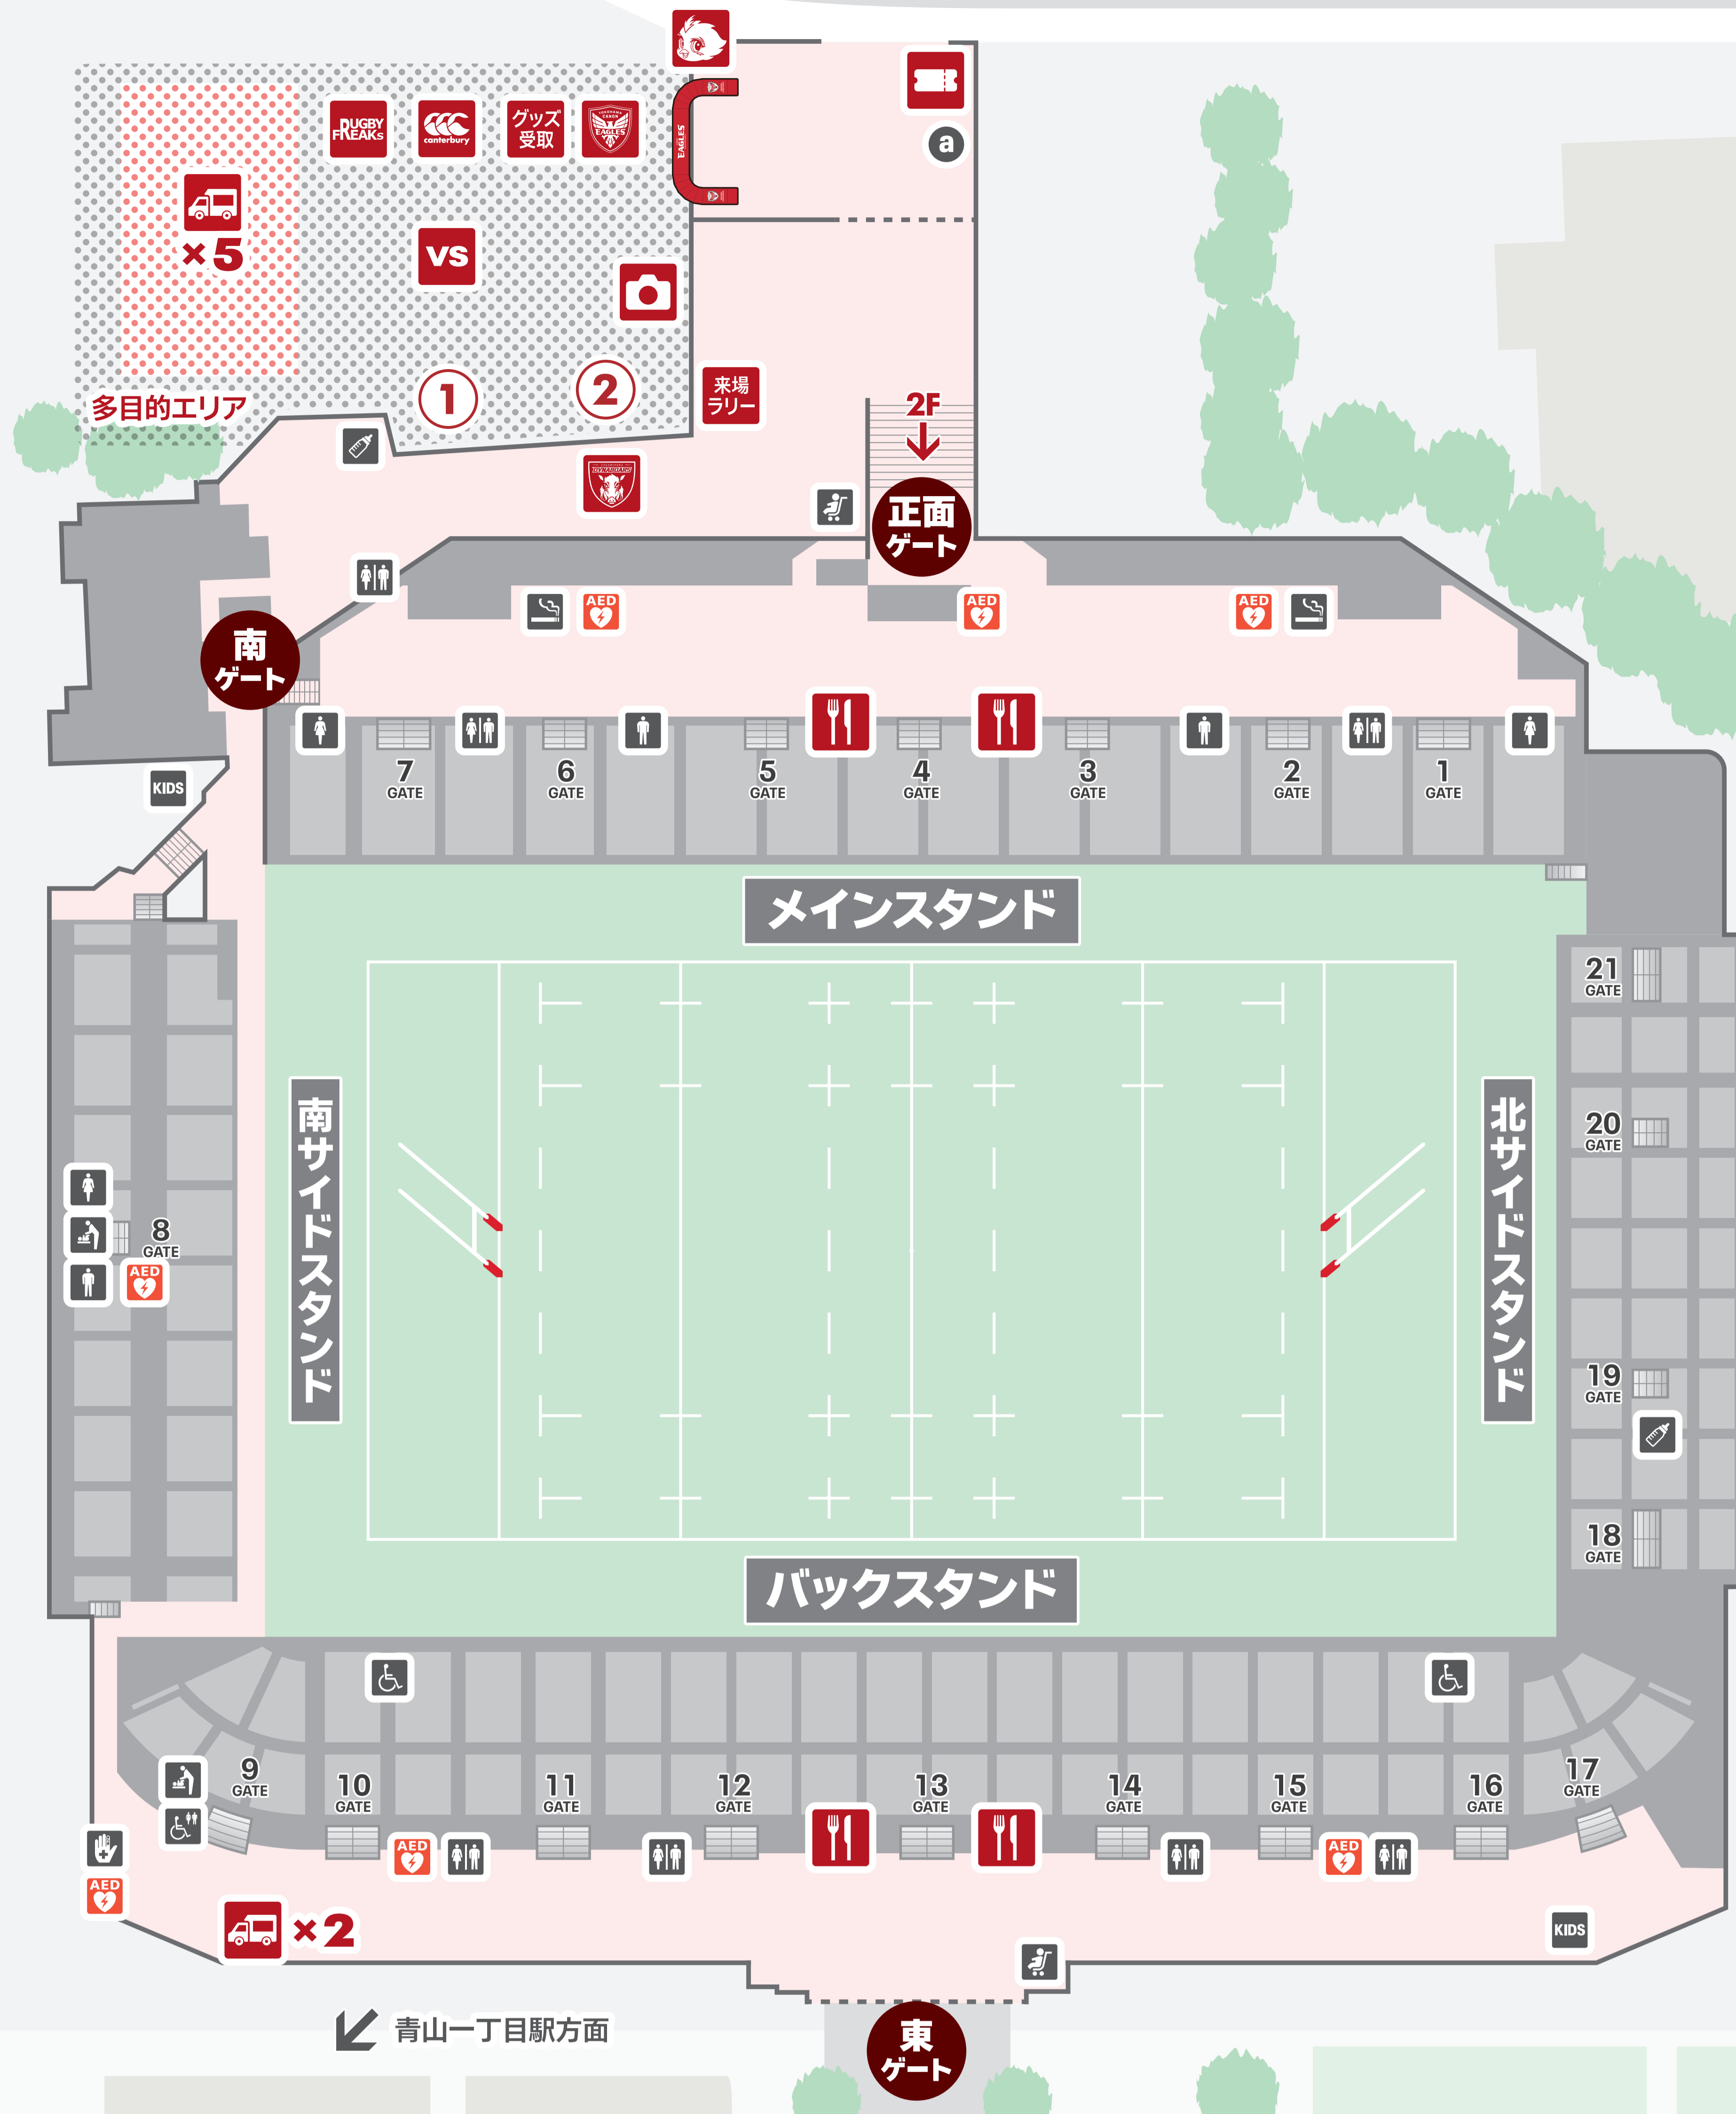

# 秩父宮ラグビー場

PRINCE CHICHIBU MEMORIAL RUGBY STADIUM

← 外苑前駅方面

千駄ヶ谷駅方面 →

## 会場外

11:30 場外ブース  
キッチンカーオープン

-  キッチンカー
-  チケットブース (当日券販売)
-  来場ラリーブース
-  三菱重工相模原ダイナポアーズショップ
-  イーグルスショップ
-  オーダーボード・スポンサーボード
-  フォトスポット
-  事前購入グッズ受取
-  ラグビーフリースショップ
-  カンタベリーショップ
-  エアポップカノンちゃん
-  ① 選手と撮影会コーナー
-  ② 縁日コーナー

## 会場内

12:10 有料会員先行入場  
12:30 開場

-  キッチンカー
-  飲食売店

-  AED
-  救護室
-  トイレ
-  だれでもトイレ
-  車椅子席
-  授乳室
-  ベビーカー置き場
-  おむつ替えスペース
-  キッズスペース
-  喫煙所

**a** ADセンター・  
関係者受付

※イベントは悪天候により中止する場合がございます

## 会場外

11:30 場外ブース  
キッチンカーオープン

- キッチンカー
- チケットブース(当日券販売)
- 来場ラリーブース
- 三菱重工相模原ダイナポアーズショップ
- イーグルスショップ
- オーダーボード・スポンサーボード
- フォトスポット
- 事前購入グッズ受取
- ラグビーフリークスショップ
- カンタベリーショップ
- エアポップカノンちゃん
- ① 選手と撮影会コーナー
- ② 縁日コーナー