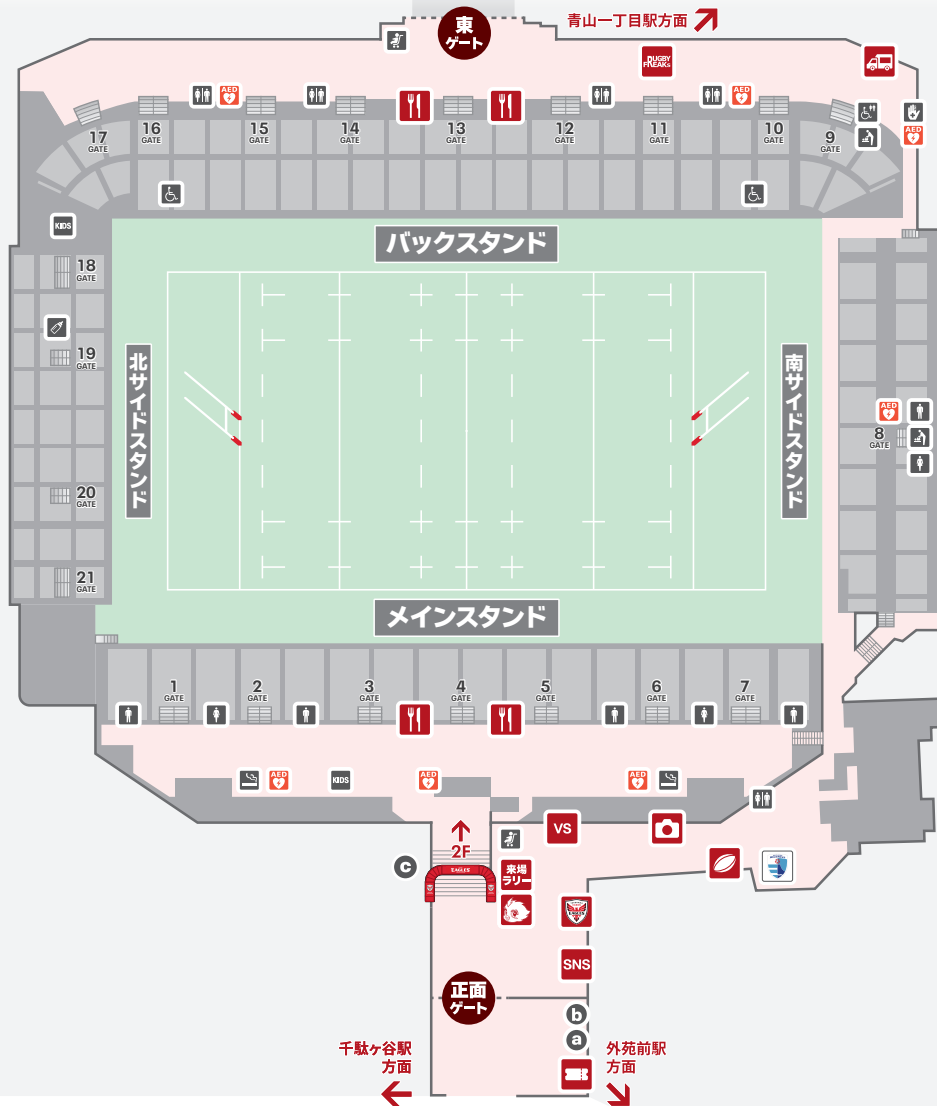

MAP 秩父宮ラグビー場

Chichibunomiya Rugby Stadium

会場内

-  イーグルスショップ
-  カノンちゃんボード
-  ストラックアウト
-  オーダーボード・スポンサーボード
-  フォトスポット
-  SNS キャンペーン受付
-  サポーターズクラブ 来場ラリー受付
-  キッチンカー
-  飲食店
-  ブルーレヴズショップ
-  ラグビーフリースショップ

会場

-  チケットブース (当日券販売)
-  a メディア受付
-  b イーグルス関係者受付
-  c ADセンター