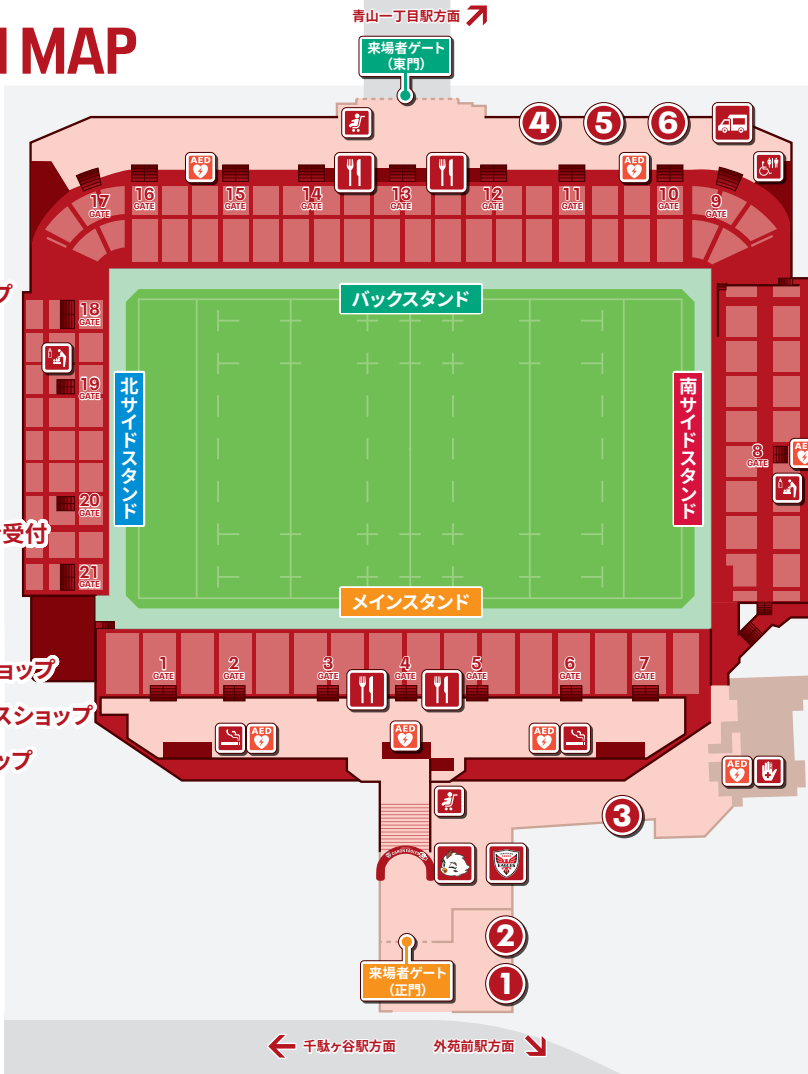

## W杯の頂点に立ち 今なお力を示し続ける世界屈指のCTB

# STADIUM MAP

秩父宮ラグビー場

- イーグルスショップ
- フォトスポット (カノンちゃん)
- キッチンカー
- 飲食売店
- ①** 当日券売場  
イーグルス関係者受付
- ②** 報道関係受付
- ③** 体験コーナー
- ④** ビジターチームショップ
- ⑤** ラグビーフリークスショップ
- ⑥** カンタベリーショップ

- AED
- 多目的トイレ
- 救護室
- ベビーカー置き場
- 授乳室
- 喫煙所