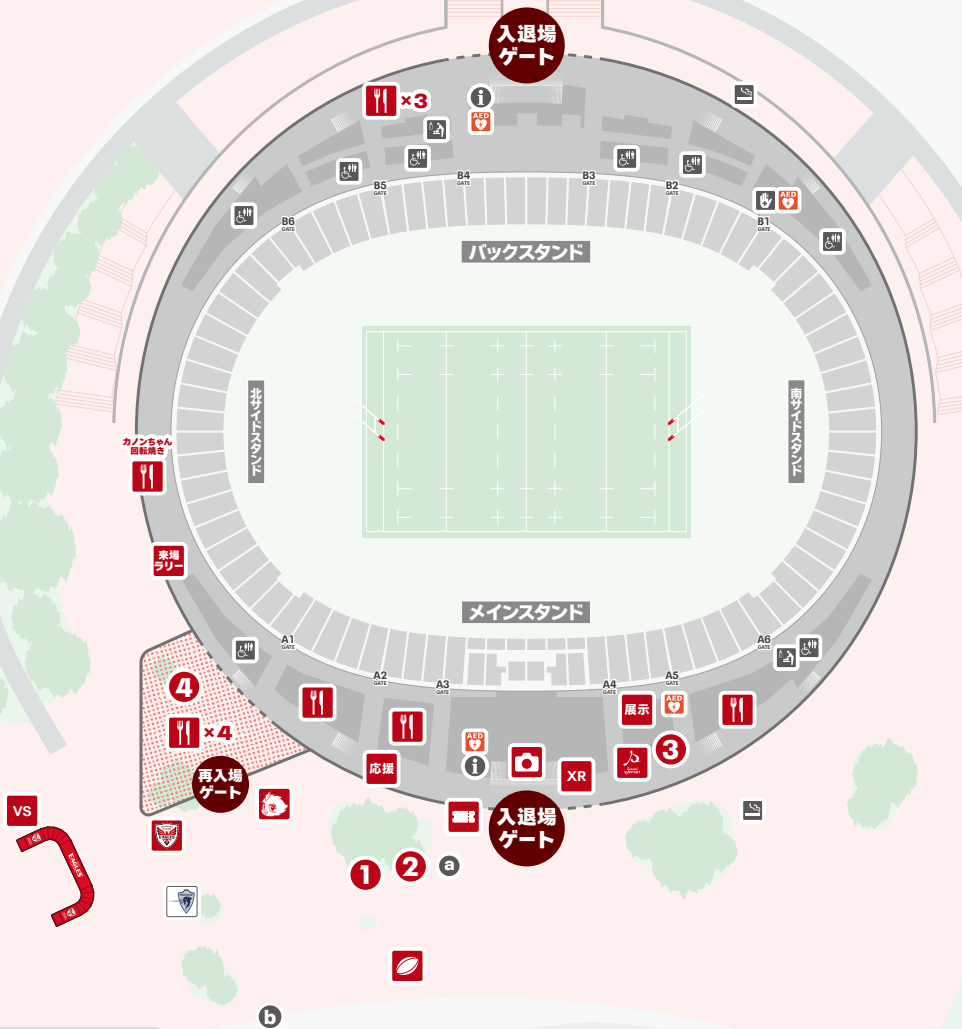

MAP 昭和電エドーム大分

SHOWA DENKO DOME OITA

会場外 9:00 場外物販開始

- イーグルスショップ
- カノンちゃんボード
- ストラックアウト
- オーダーボード・スポンサーボード
- チケットブース (当日券販売)
- スピアーズショップ
- ラグビーフリースショップ
- カンタベリーショップ

会場内 9:30 有料会員先行入場 10:00 開場

- 飲食店・レストラン
- フォトスポット
- XRラグビー体験ブース
- 来場ラリ-・SNSキャンペーン受付
- 応援メッセージコーナー
- 展示ギャラリー
- スペシャルサポート (イーグルスコヒー)
- スポーツリーグショップ
- おおいたラグビーフェスタ

- AED
- インフォメーション
- 救護室
- 授乳・おむつ替えスペース
- だれでもトイレ
- 喫煙所

ベビーカー置き場は、入退場ゲートでスタッフがご案内します。
 性別のトイレの場所は、案内サインでご確認ください。

- a ADセンター・プレス受付
- b シャトルバス乗降所