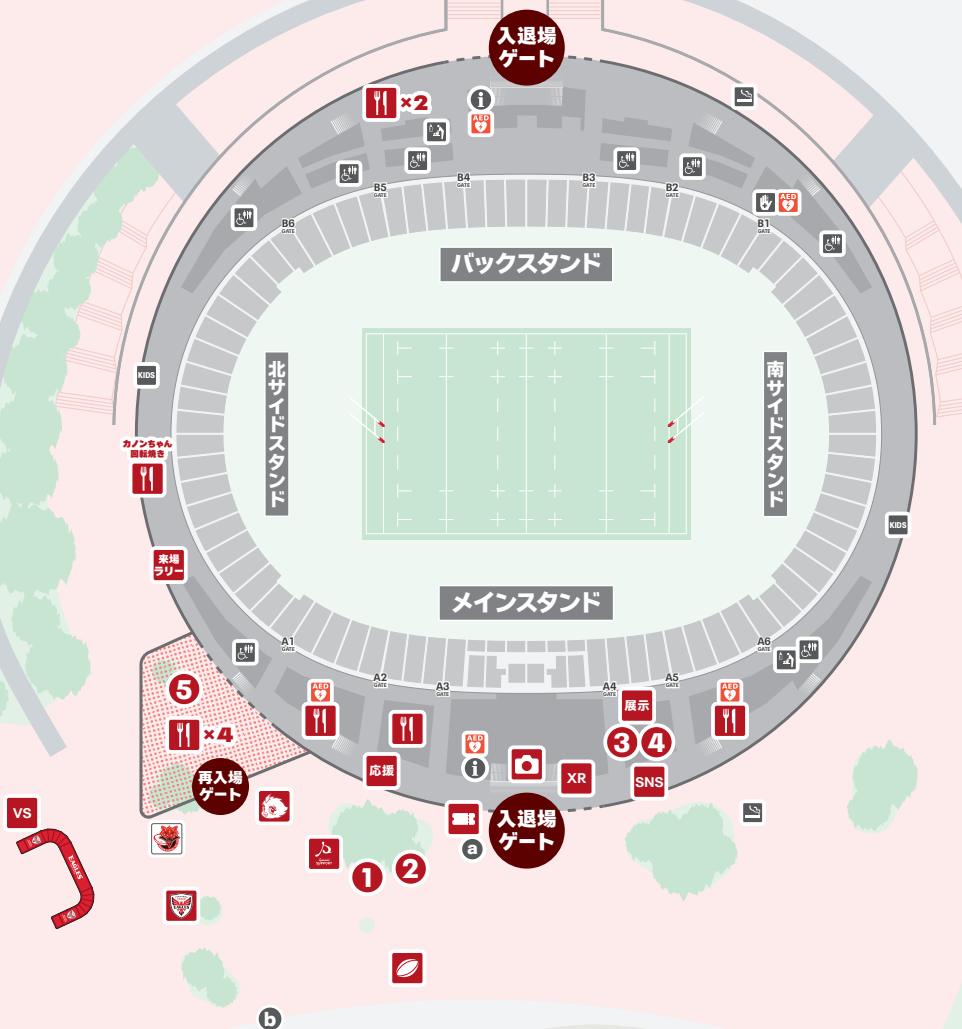

MAP レゾナックドーム大分

RESONAC DOME OITA

会場外 11:00 場外ブースオープン

- イーグルスショップ
- カノンちゃんボード
- ストラックアウト
- オーダーボード・スポンサーボード
- チケットブース (当日券販売)
- ブレイブルーパスショップ
- スペシャルサポート (イーグルスコピー)
- ① カンタベリーショップ
- ② スポーツリーグショップ

会場内 11:30 有料会員先行入場 12:00 開場

- 飲食店・レストラン
- フォトスポット
- XR ラグビー体験ブース
- SNS キャンペーン受付
- サポーターズクラブ 来場ラリー受付
- 応援メッセージコーナー
- 展示ギャラリー
- ③ 大分園芸花市場花プレゼント
- ④ ヨコプリシショップ
- ⑤ おおいたラグビーフェスタ

- AED 授乳、おむつ替えスペース
- インフォメーション だれでもトイレ
- 救護室 喫煙所
- キッズスペース

ペビーカー置き場は、入退場ゲートでスタッフがご案内いたします。
 園内のトイレの場所は、場内サインでご確認ください。

- a ADセンター・プレス受付
- b シャトルバス乗降所

※イベントは悪天候により中止する場合がございます