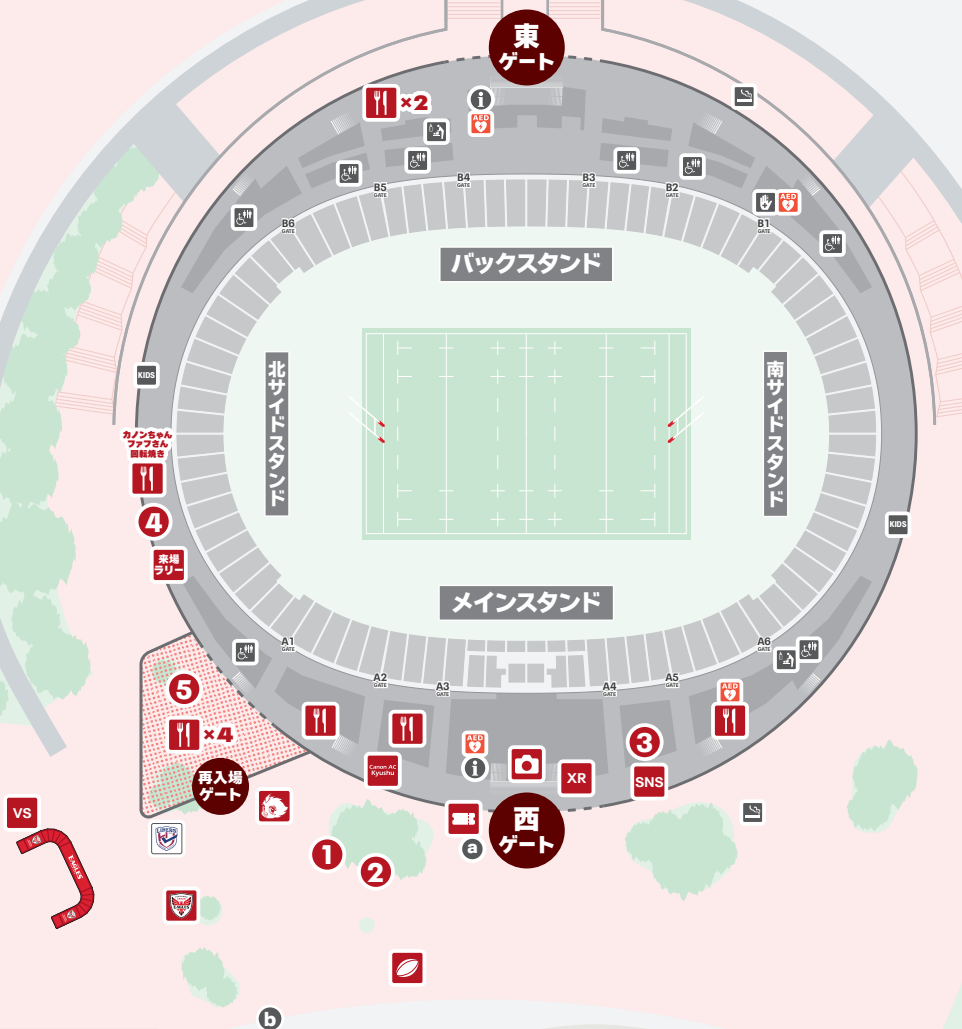

MAP レゾナックドーム大分

RESONAC DOME OITA

会場外 11:00 場外ブースオープン

- イーグルスショップ**
- カノンちゃんボード**
- ストラックアウト**
- VS** **オーダーボード・スポンサーボード**
- チケットブース (当日券販売)**
- ライナースショップ**
- ①** **缶バッジ作り体験ブース**
- ②** **カンタベリーショップ**

会場内 11:30 有料会員先行入場
12:00 開場

- 飲食売店・レストラン**
- フотスポット**
- XR ラグビー体験ブース**
- SNS キャンペーン受付**
- サポーターズクラブ 来場ラリー受付**
- キャノンアスリートクラブ九州ブース**
- ③** **スポーツリーグ (ラグビーグッズショップ)**
- ④** **JAPAN RUGBY SAKURA CLUB ブース**
- ⑤** **おいしいラグビーフェスタ**

- AED** 授乳・おむつ替えスペース
- インフォメーション** だれでもトイレ
- 救護室** 喫煙所
- キッズスペース**

ベビーカー置き場は、入場ゲート周辺のみです。 遺棄のトイレの場所は、場内サインにてご確認ください。

- a** **ADセンター・プレス受付**
- b** **シャトルバス乗降所**

※イベントは悪天候により中止する場合がございます