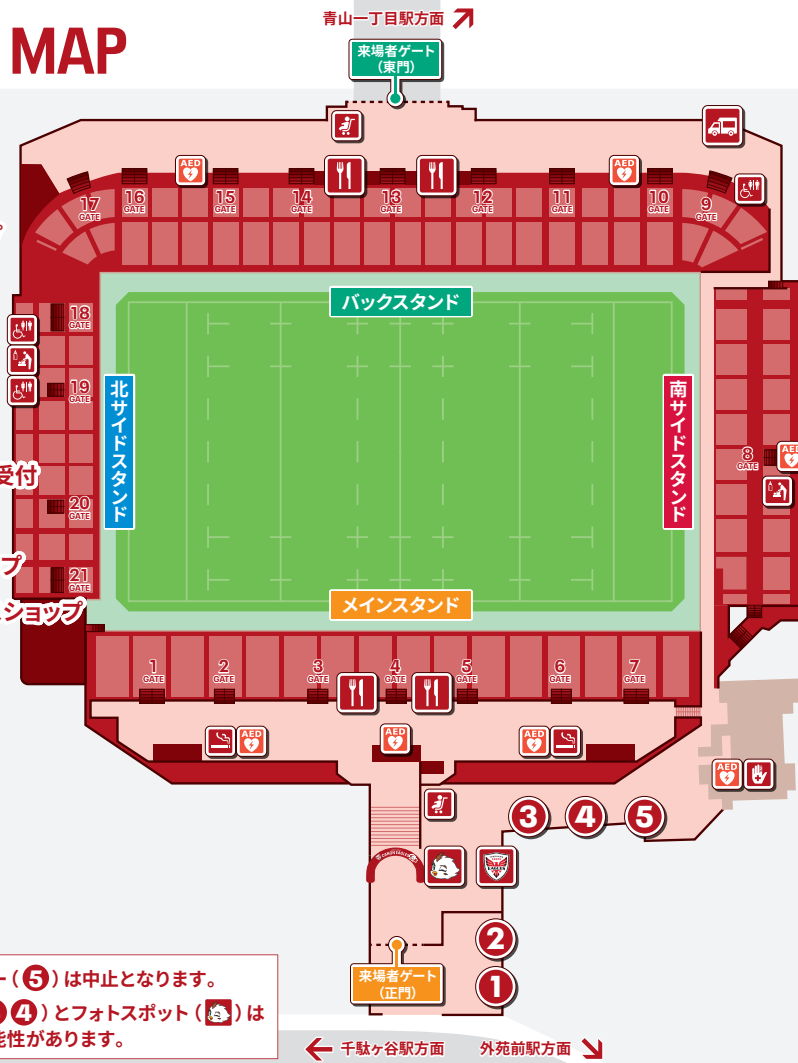

STADIUM MAP

秩父宮ラグビー場

- イーグルスショップ
- フォトスポット
(カノンちゃん)
- キッチンカー
- 飲食売店

- ① 当日券売場
イーグルス関係者受付
- ② 報道関係受付
- ③ リーググッズショップ
- ④ ラグビーフリークスショップ
- ⑤ 体験コーナー

- AED
- 多目的トイレ
- 救護室
- ベビーカー置き場
- 授乳室
- 喫煙所

雨天の場合

- 体験コーナー(⑤)は中止となります。
- 物販(③④)とフォトスポット(②)は移動する可能性があります。

SCHEDULE

場内スケジュール

- 17:00 開場
- 17:55 イーグルスタイム①
イーグルス紹介
ラグビールール紹介
- 18:07 コイントス
- 18:20 選手ウォーミングアップ開始
- 18:28 イーグルスタイム②
イーグルス紹介
元選手による見どころ紹介
- 19:00 キックオフ
- 19:40頃 ハーフタイム
イーグルスタイム③
振り返りと後半の展望
- 19:52頃 後半キックオフ
- 20:32頃 ノーサイド
プレイヤーオブザマッチ表彰